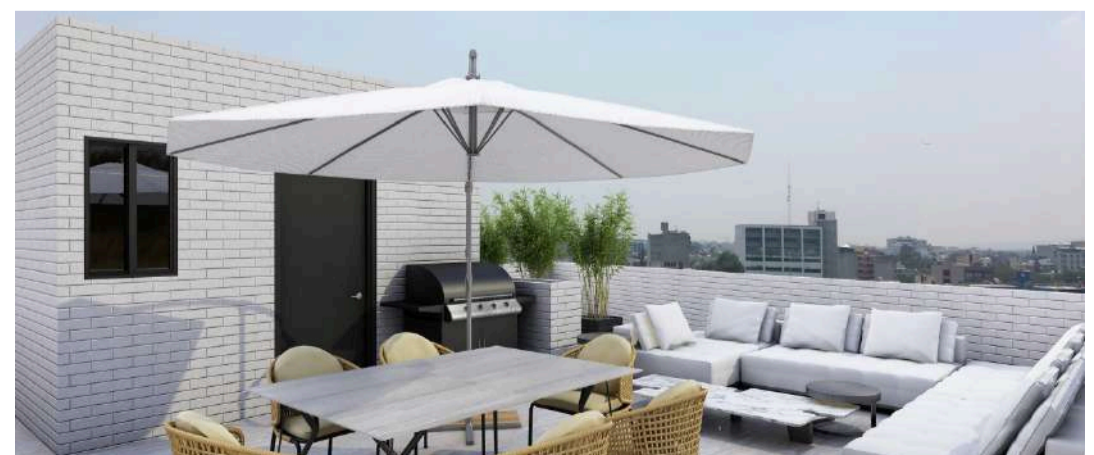

Click aquí
ubicación

EMPERADORES 10 COL. PORTALES

PREVENTA

Desarrollo de 59 departamentos

Desde 61 m² a 92 m²

CARACTERÍSTICAS

1-2 Recámaras

1-2 Baños

1-2 Estacionamientos

Roof Garden

Estos planos son representativos y pueden sufrir cambios y/o modificaciones en obra

LUGARES DE INTERES

- Parque Banjidal
- Mercado Portales
- Club deportivo YMCA Mallorca
- Bodega Aurrera Express Miraflores
- Plaza cascada
- Metro Portales
- Av. Rio Churubusco
- Av. Universidad
- Metrobús División del norte
- Estudios Churubusco Azteca
- Mitikha Centro Comercial