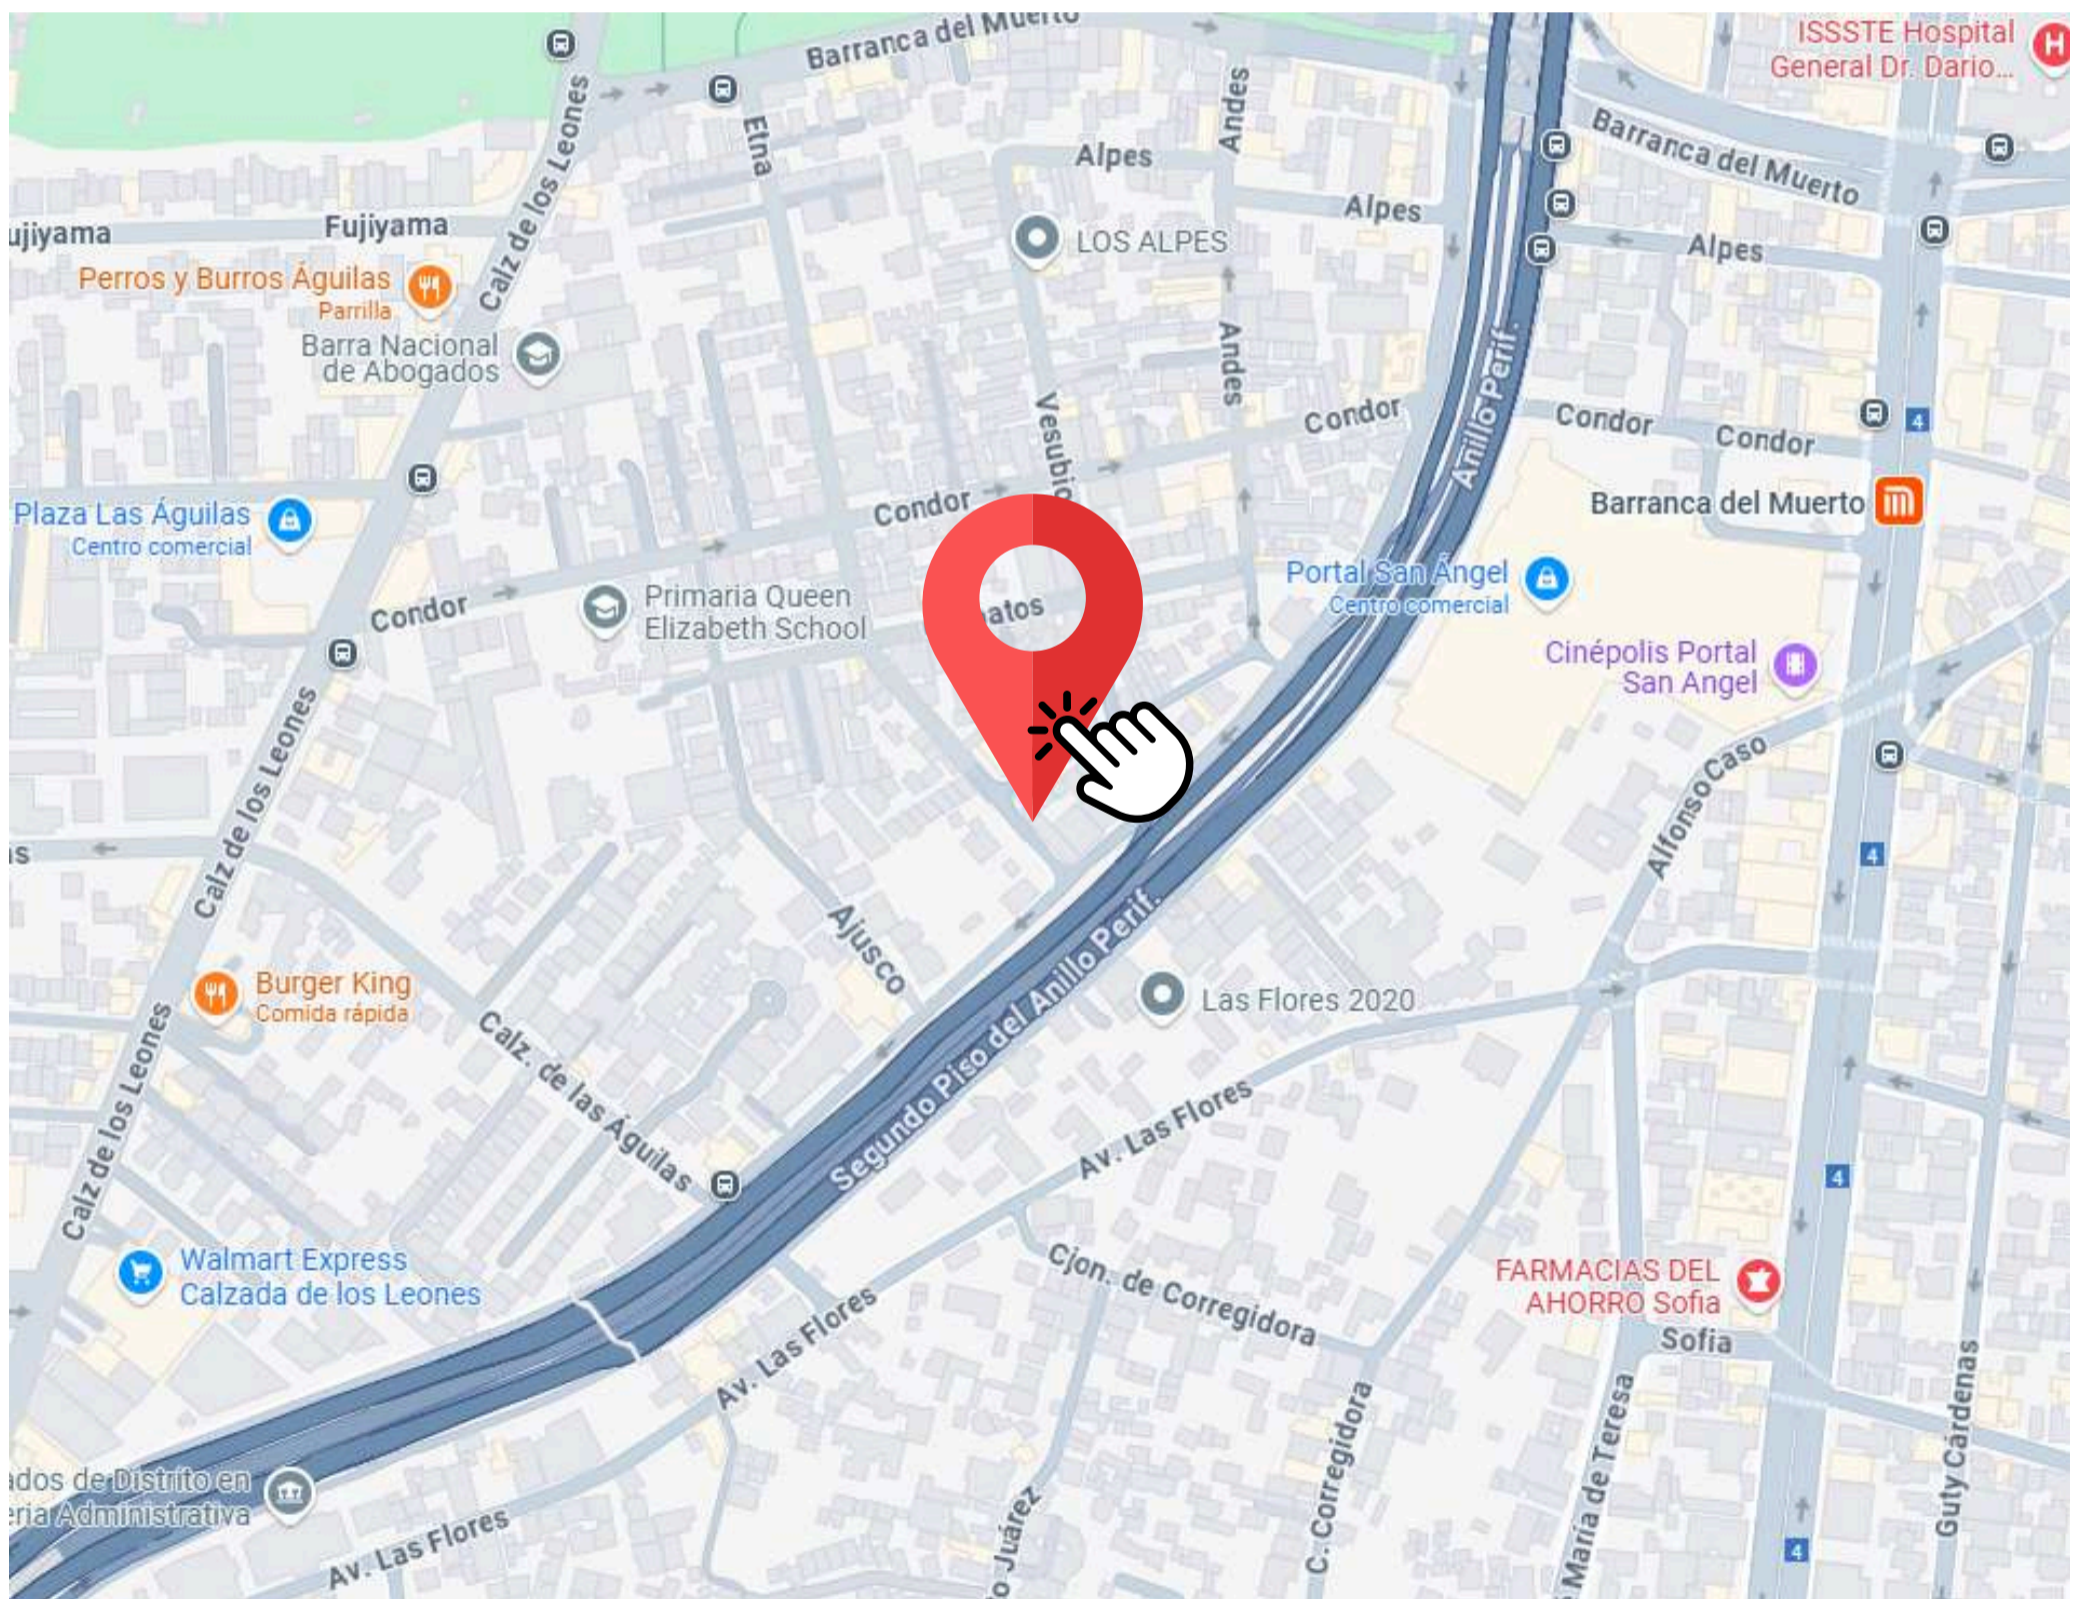

1 Estacionamiento

CONTACTANOS

☎ 55-4161-1375

LLAVE
45 AÑOS

LUGARES DE INTERES

- Portal San Ángel
- Parque Japón
- Parque Ecológico Las Águilas
- Viveros Coyoacán
- Galerías insurgentes
- Metro Barranca del muerto
- Anillo Periférico
- Av. Revolución
- Av. Patriotismo
- Metrobús José María Velasco