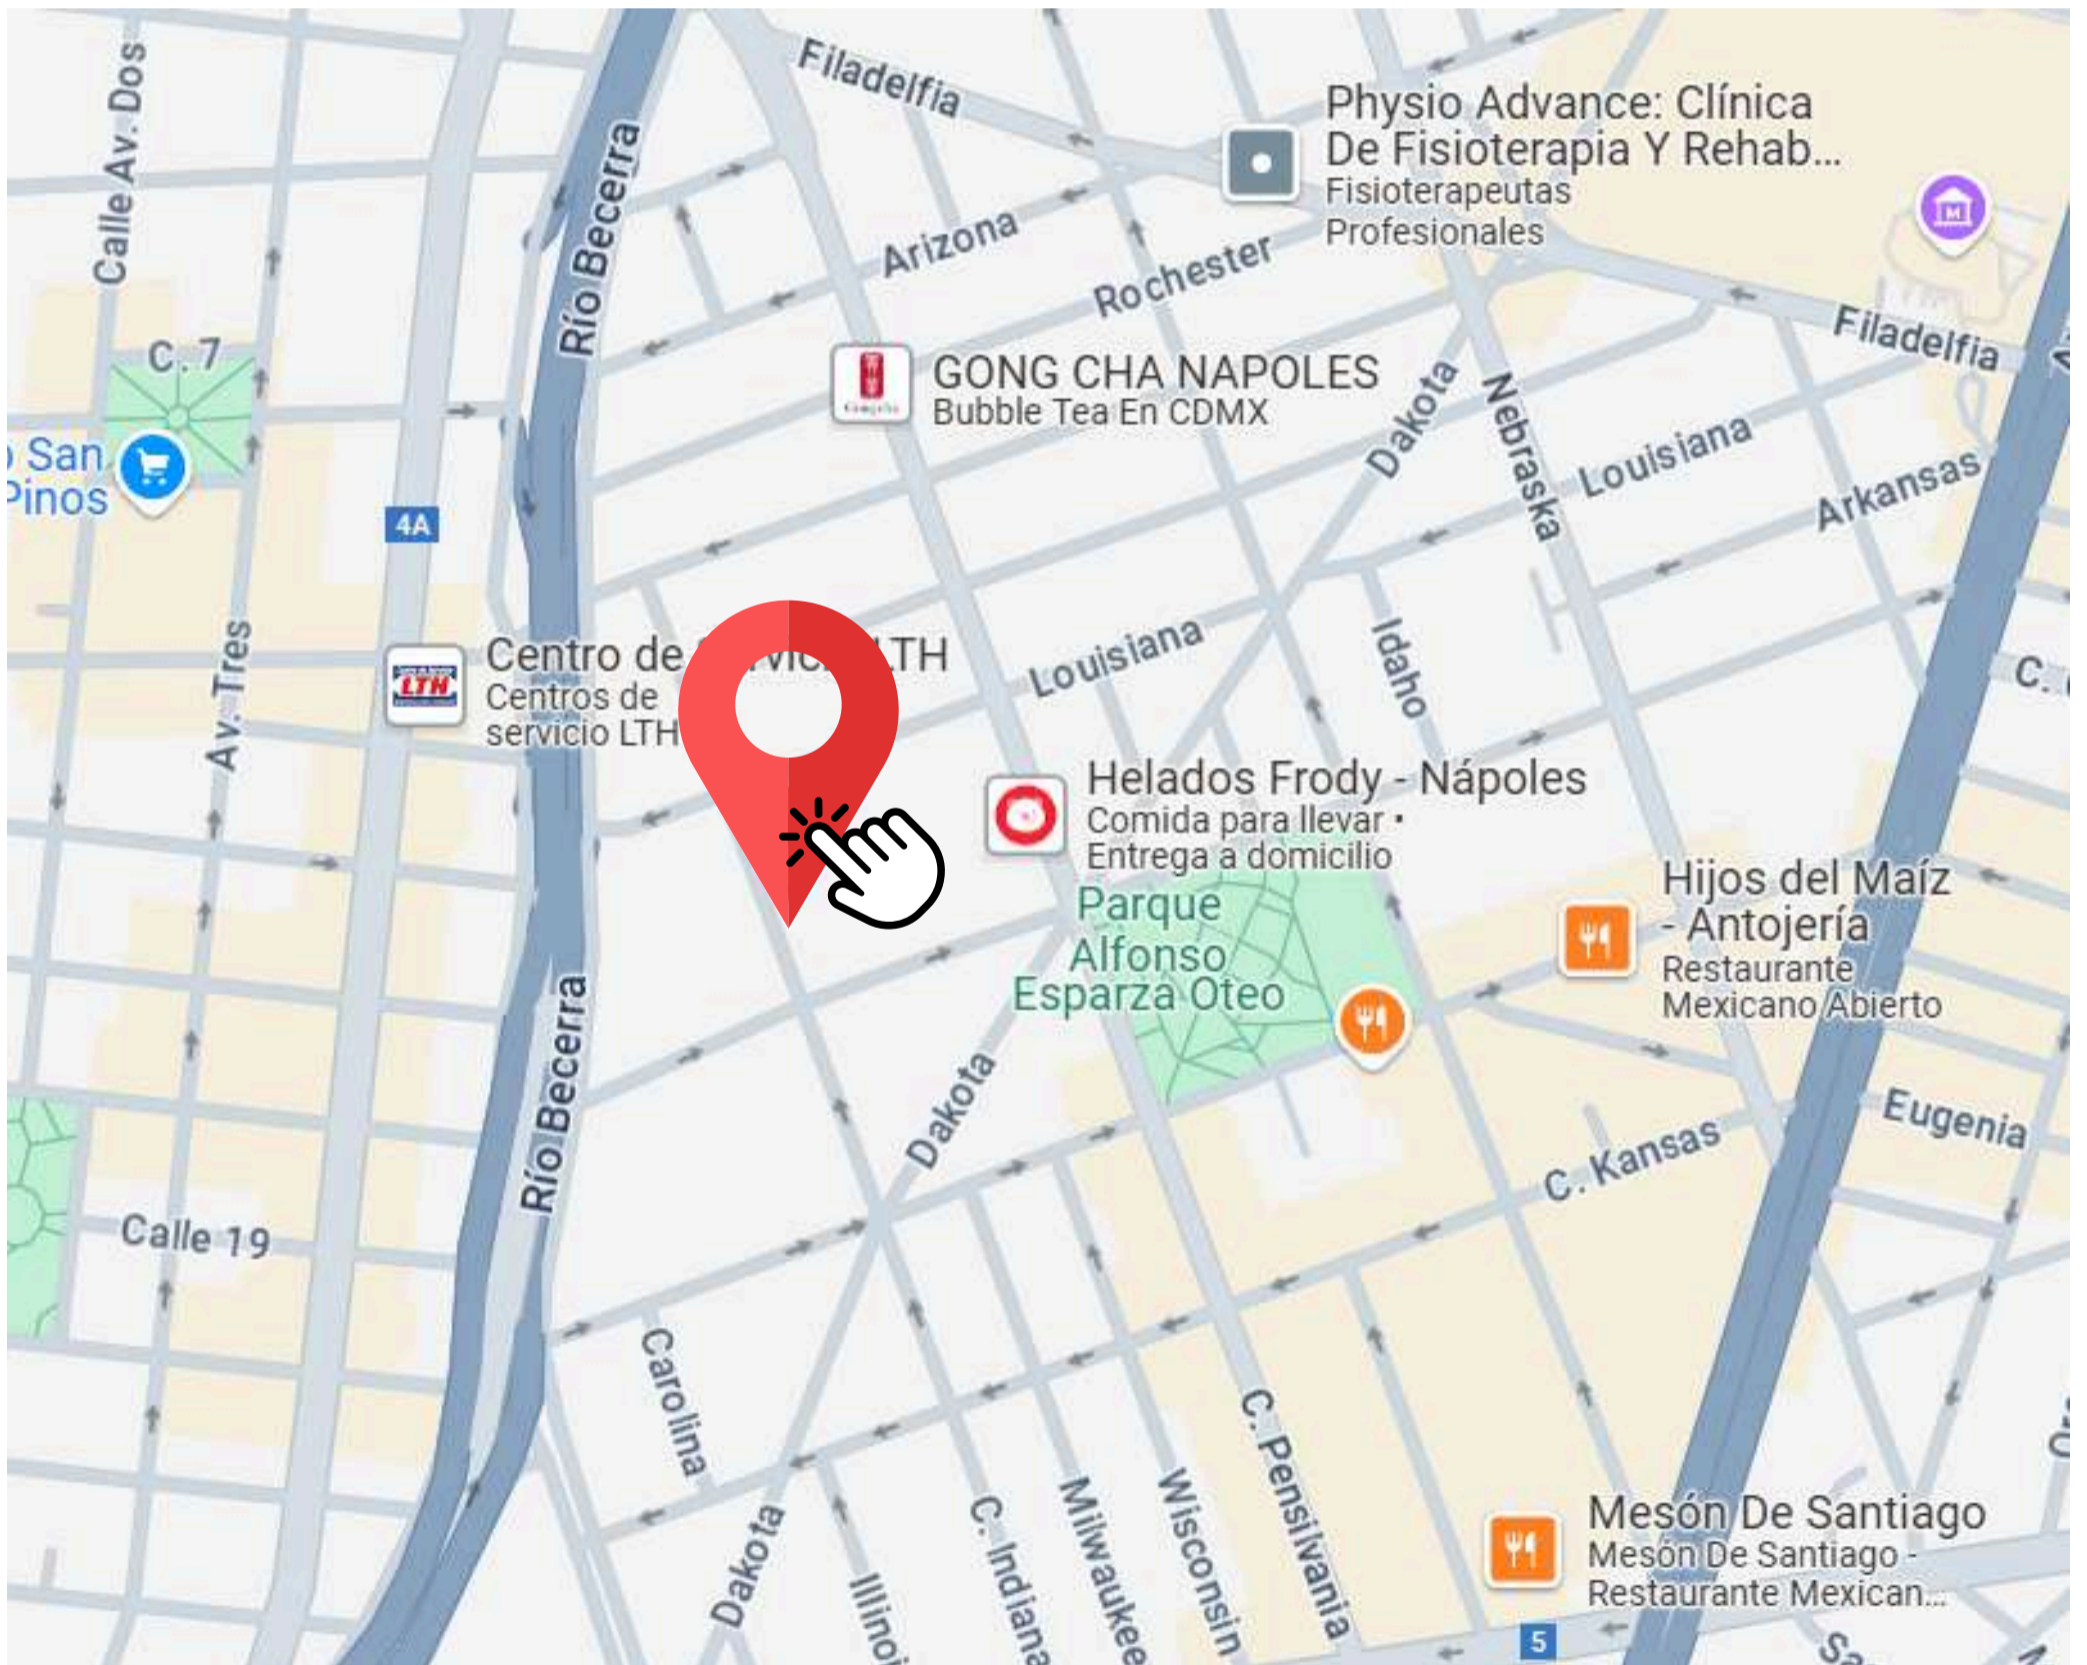

Click aquí
ubicación

INDIANA 54 COL. NÁPOLES

ENTREGA INMEDIATA

Desde 60 m²

Estos planos son representativos y pueden sufrir cambios y/o modificaciones en obra

CARACTERÍSTICAS

1 Recámara

1 Baño

LUGARES DE INTERES

- Metro San Pedro de Los Pinos
- Parque Alfonso Esparza Oteo
- Estadio Ciudad de los Deportes
- Pepsi Center WTC
- 5 min de la Del Valle
- Col. Nápoles
- Parque Hundido
- Hospital Ángeles México
- Costco Mixcoac