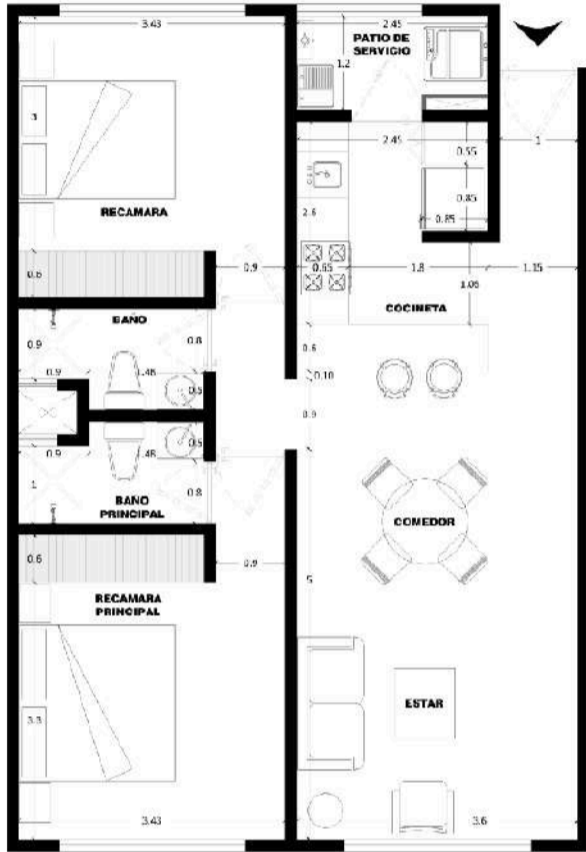

# CARACTERÍSTICAS

2 Recámaras

2 Baños

1-2 Estacionamientos

Roof Garden

Estos planos son representativos y pueden sufrir cambios y/o modificaciones en obra

CONTACTANOS

55-4161-1375