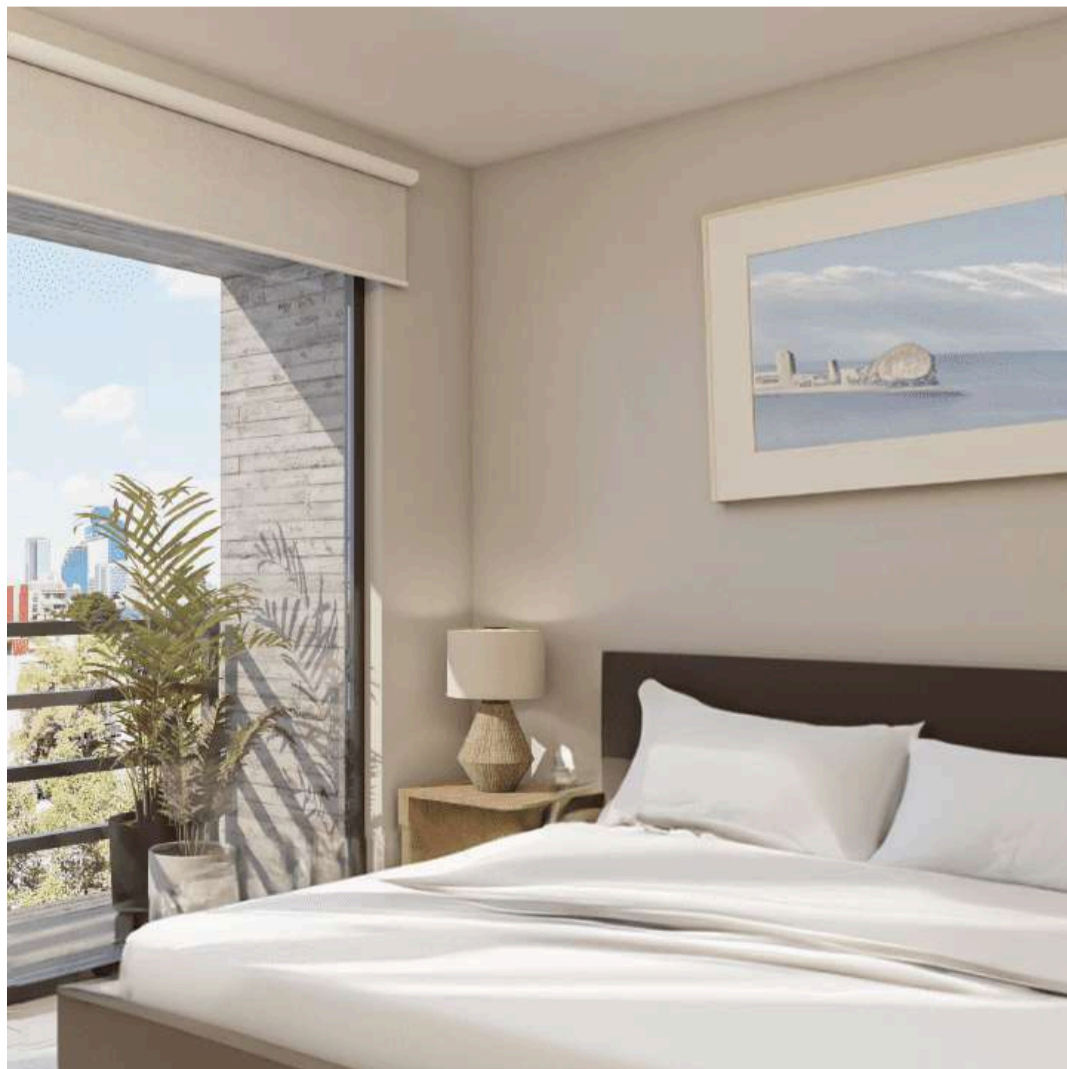

# CARACTERÍSTICAS

2 Recámaras

2 Baños

1-2 Estacionamientos

Roof Garden

Estos planos son representativos y pueden sufrir cambios y/o modificaciones en obra

CONTACTANOS

55-4161-1375