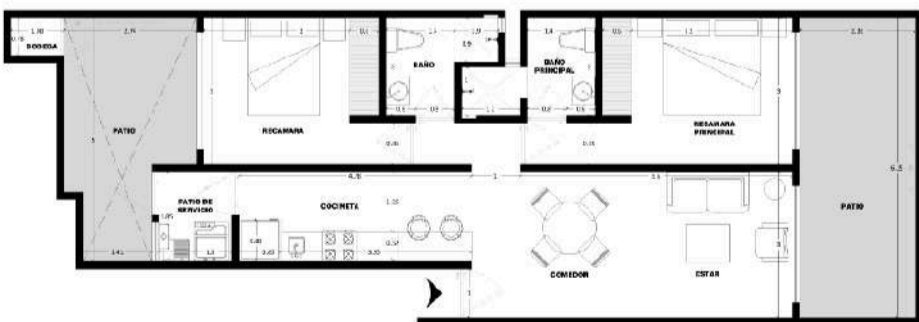

# CARACTERÍSTICAS

2 Recámaras

2 Baños

1-2 Estacionamientos

Roof Garden

Estos planos son representativos y pueden sufrir cambios y/o modificaciones en obra

CONTACTANOS

55-4161-1375