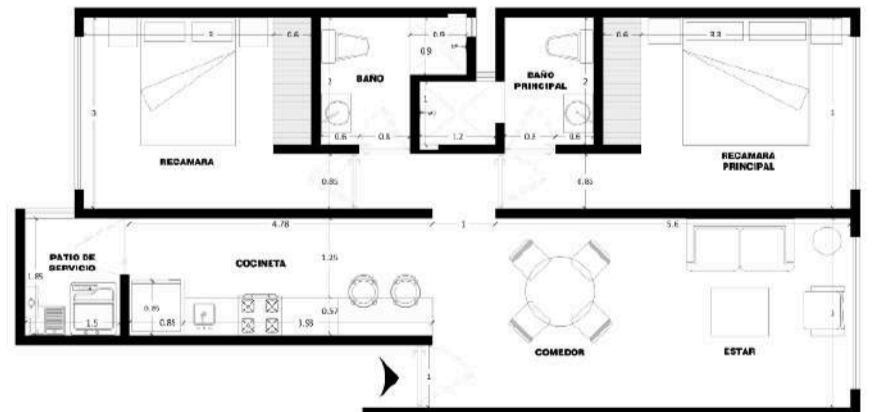

# CARACTERÍSTICAS

2 Recámaras

2 Baños

1-2 Estacionamientos

Roof Garden

Estos planos son representativos y pueden sufrir cambios y/o modificaciones en obra

CONTACTANOS

55-4161-1375