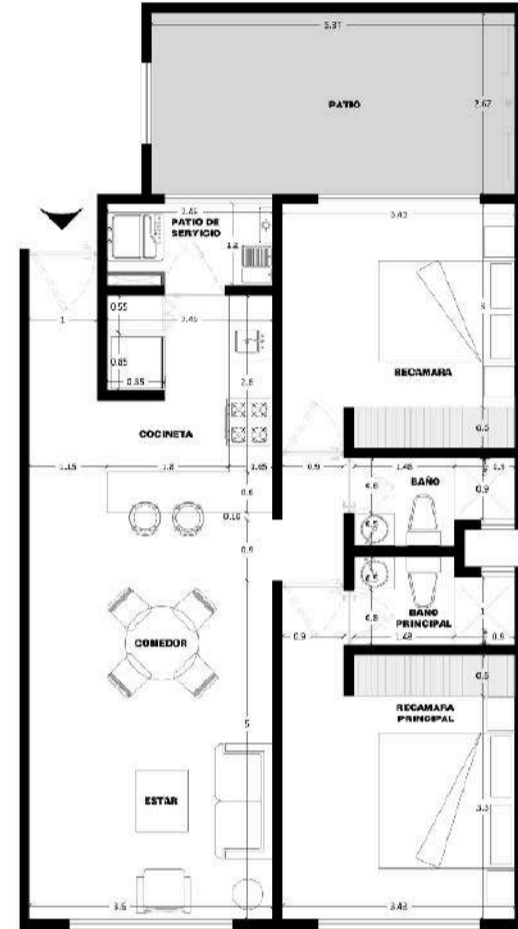

# CARACTERÍSTICAS

2 Recámaras

2 Baños

1-2 Estacionamientos

Roof Garden

Estos planos son representativos y pueden sufrir cambios y/o modificaciones en obra

CONTACTANOS

55-4161-1375