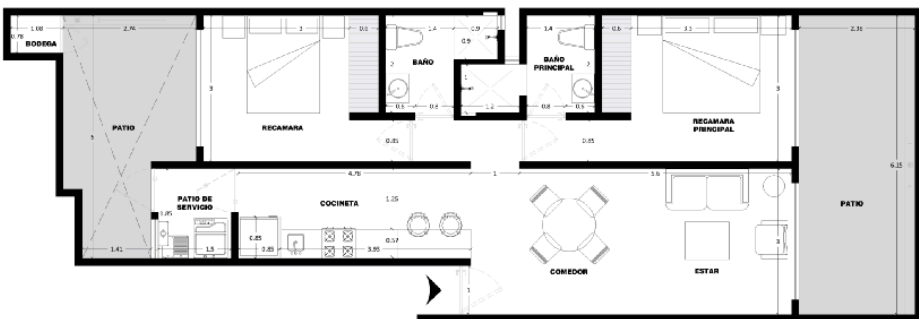

Click aquí
ubicación

MIGUEL ÁNGEL 84 COL. NONOALCO

PREVENTA

Desarrollo de 28 departamentos

Desde 78-79 m²

CARACTERÍSTICAS

2 Recámaras

2 Baños

1-2 Estacionamientos

Roof Garden

Estos planos son representativos y pueden sufrir cambios y/o modificaciones en obra

CONTACTANOS

55-4161-1375

ASESORIA
LLAVE