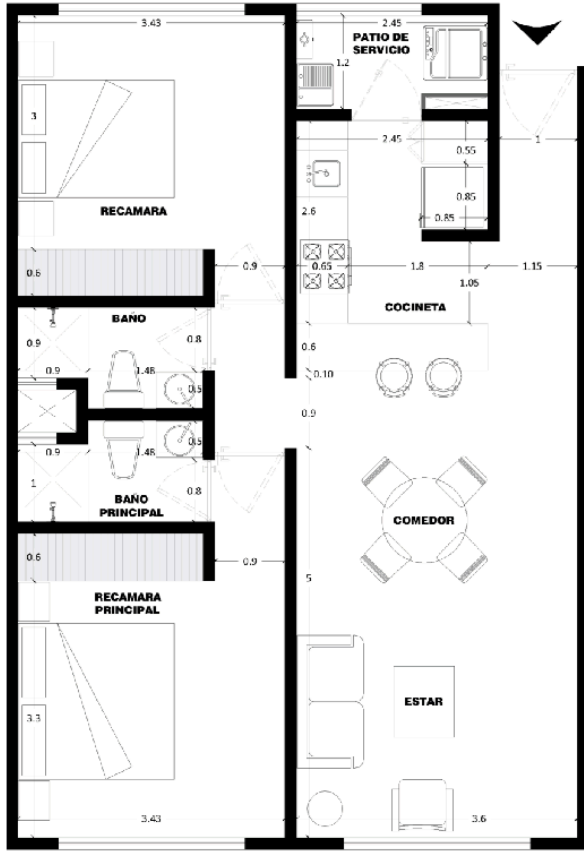

Click aquí
ubicación

MIGUEL ÁNGEL 84 COL. NONOALCO

PREVENTA

Desarrollo de 28 departamentos

Desde 78-79 m²

CARACTERÍSTICAS

2 Recámaras

2 Baños

1-2 Estacionamientos

Roof Garden

Estos planos son representativos y pueden sufrir cambios y/o modificaciones en obra

CONTACTANOS

55-4161-1375

ASESORIA
LLAVE