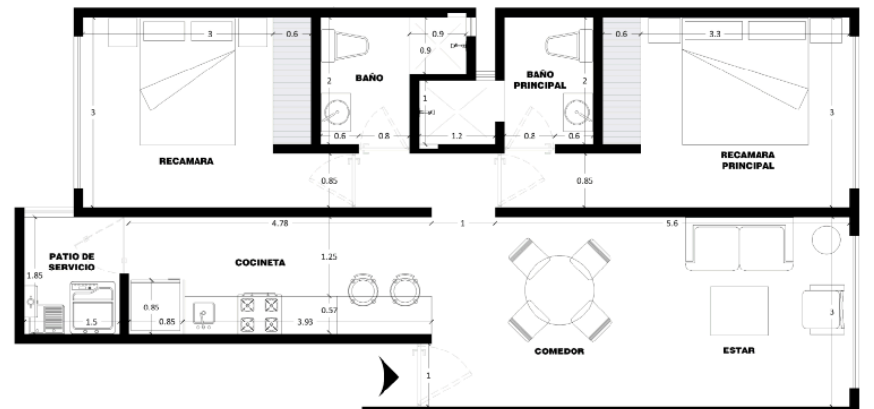

Click aquí
ubicación

MIGUEL ÁNGEL 84 COL. NONOALCO

PREVENTA

Desarrollo de 28 departamentos

Desde 78-79 m²

CARACTERÍSTICAS

2 Recámaras

2 Baños

1-2 Estacionamientos

Roof Garden

Estos planos son representativos y pueden sufrir cambios y/o modificaciones en obra

CONTACTANOS

55-4161-1375

ASESORIA
LLAVE