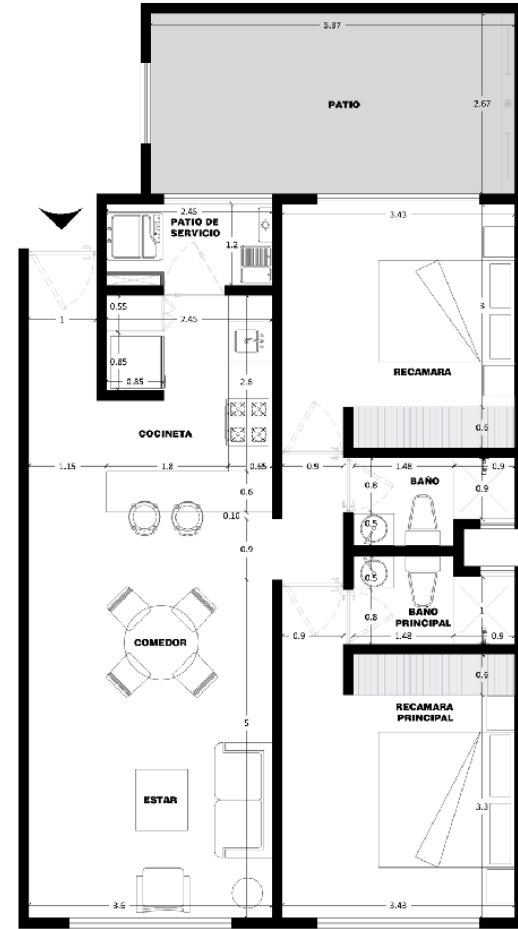

Click aquí
ubicación

MIGUEL ÁNGEL 84 COL. NONOALCO

PREVENTA

Desarrollo de 28 departamentos

Desde 78-79 m²

CARACTERÍSTICAS

2 Recámaras

2 Baños

1-2 Estacionamientos

Roof Garden

Estos planos son representativos y pueden sufrir cambios y/o modificaciones en obra

CONTACTANOS

55-4161-1375

ASESORIA
LLAVE