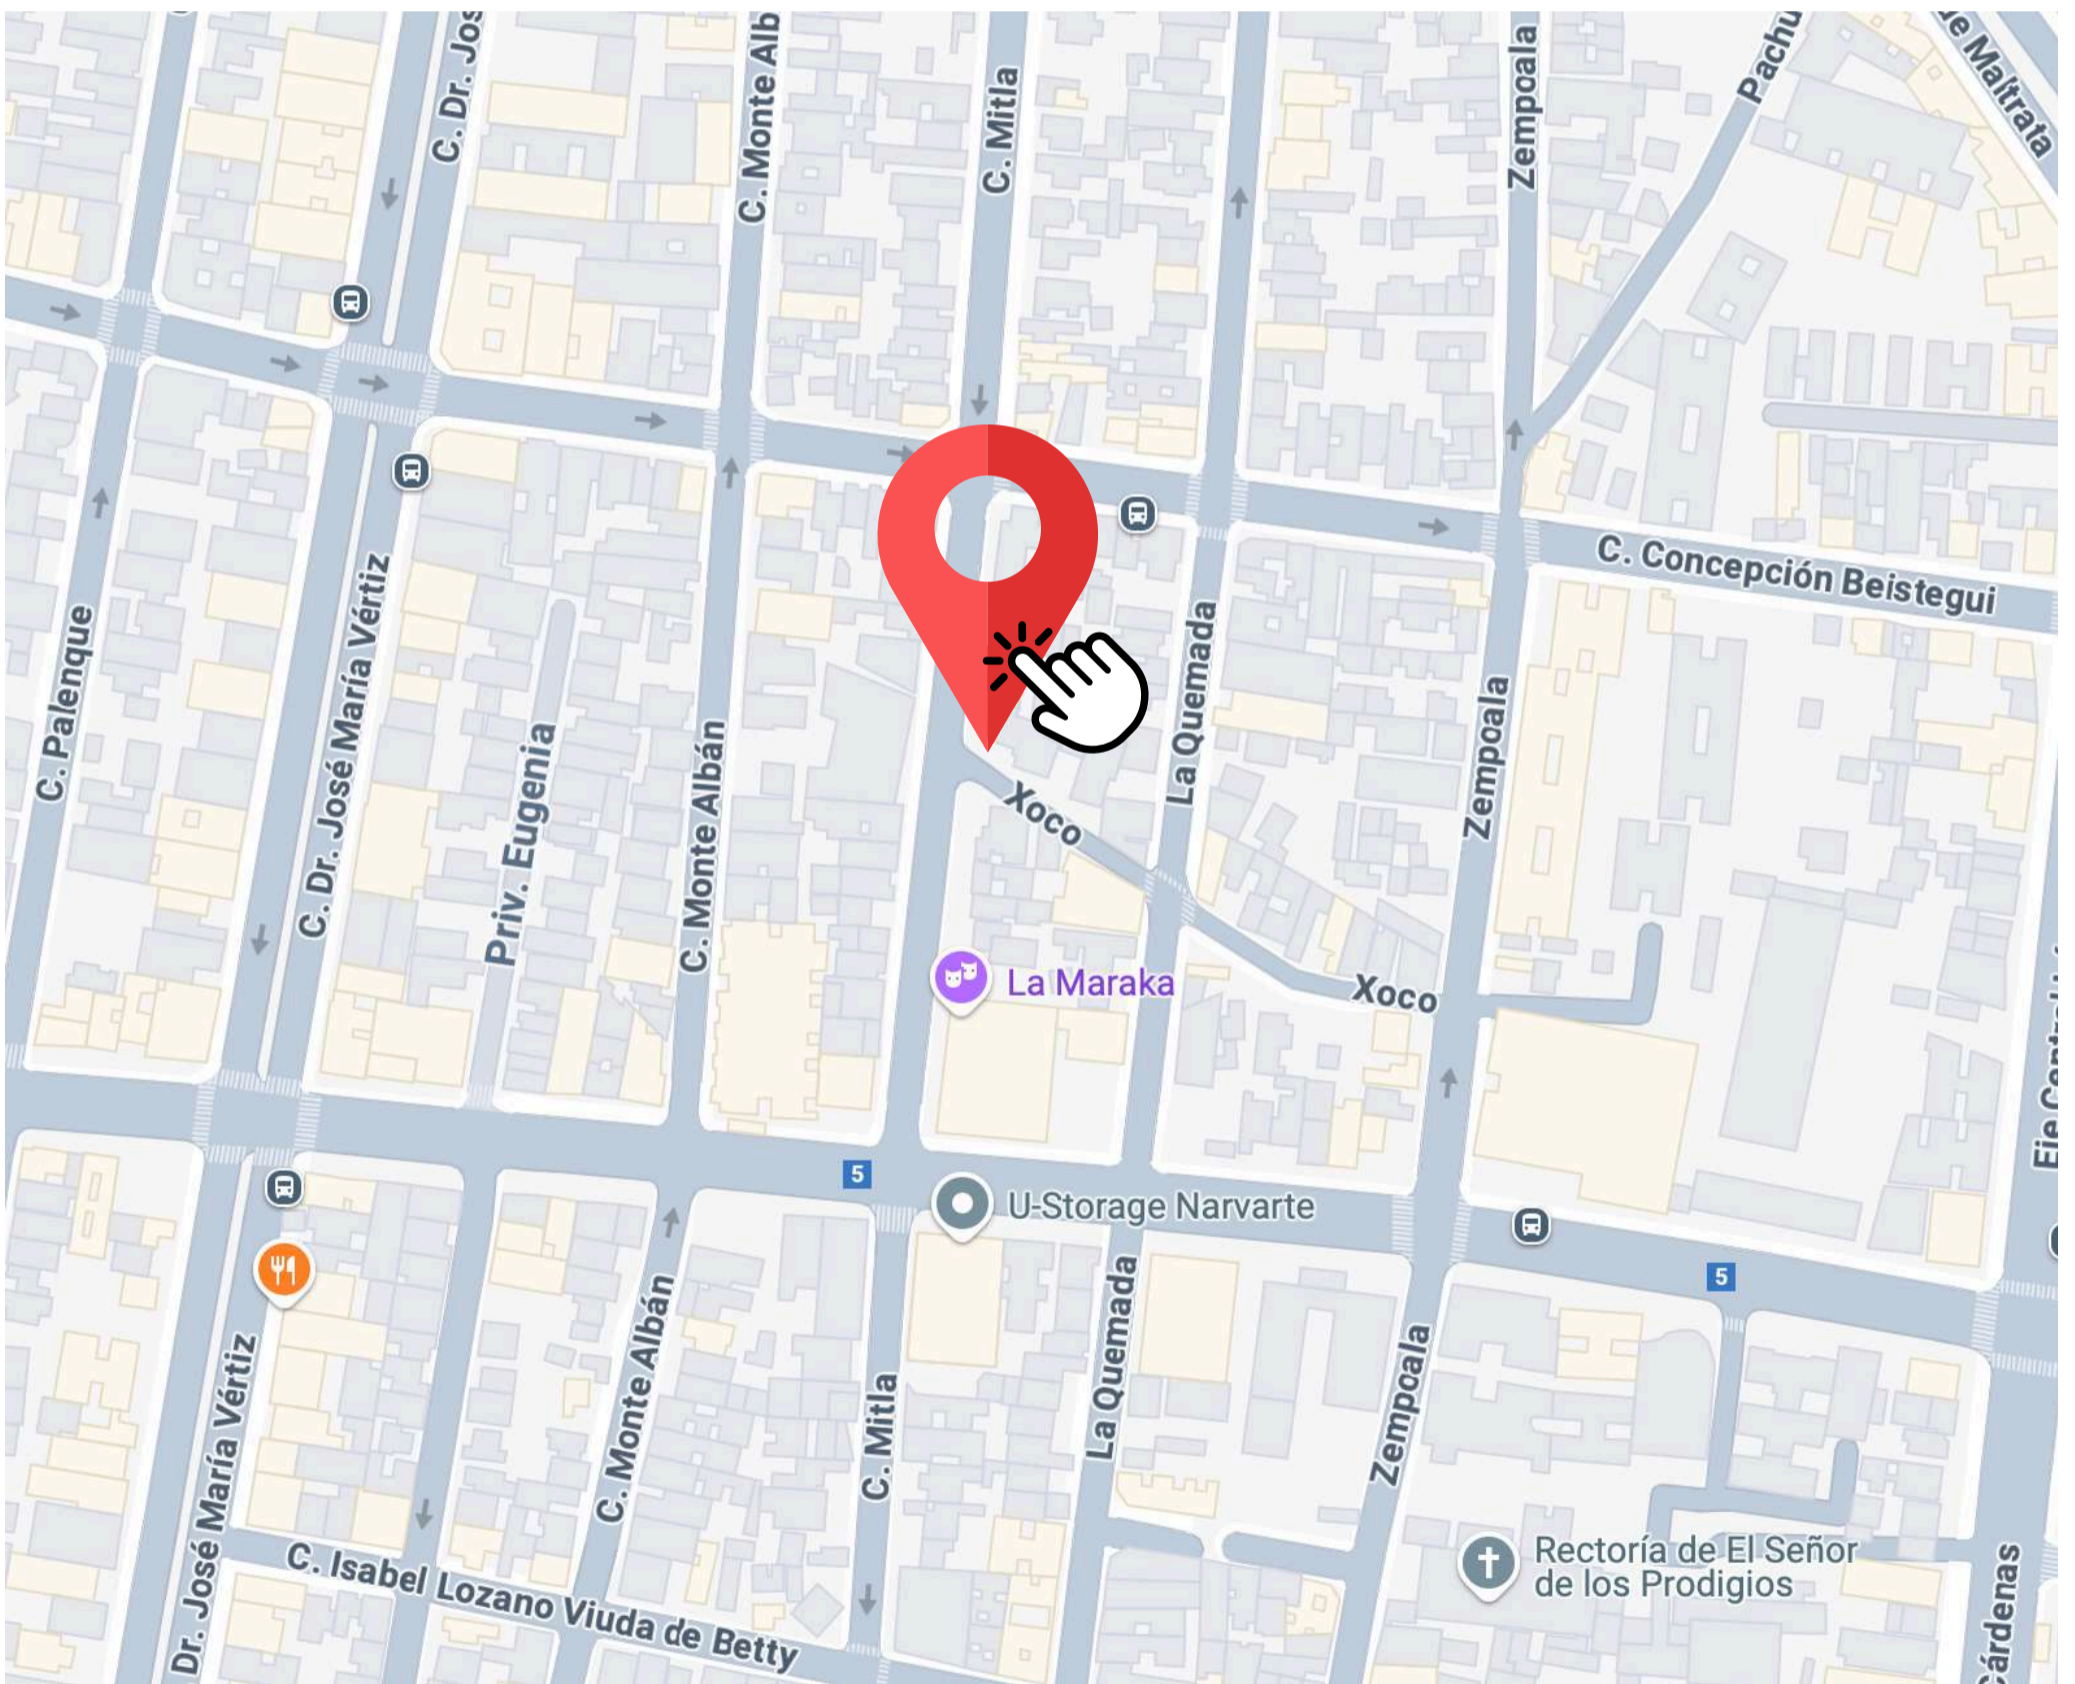

Click aquí  
ubicación

**MITLA 390 COL. NARVARTE**

**ENTREGA INMEDIATA**

**De 87 m<sup>2</sup> a 93 m<sup>2</sup>**

Estos planos son representativos y pueden sufrir cambios y/o modificaciones en obra

# LUGARES DE INTERES

- Plaza Sama Center
- Parque La Postal
- Parque Las Americas
- Parque Arboledas
- Parque Francisco Villa
- Metro Eugenia
- Av. División del Norte
- Av. Universidad
- Metrobús Dr. Vértiz