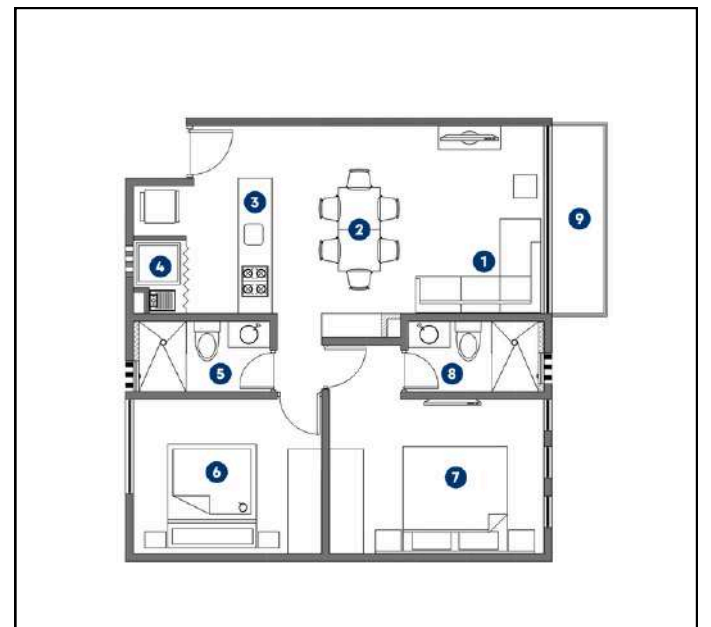

VISITA SHOWROOM

Click aquí
ubicación

NEVADO 78 COL. PORTALES

PREVENTA

**Desarrollo de 29 departamentos
Desde 60 m² 98 m²**

Estos planos son representativos y pueden sufrir cambios y/o modificaciones en obra

CARACTERÍSTICAS

1-2 Recámaras

1.5-2 Baños

1-2 Estacionamientos

Roof Garden

CONTACTANOS

☎ 55-4161-1375

ASESORIA
LLAVE