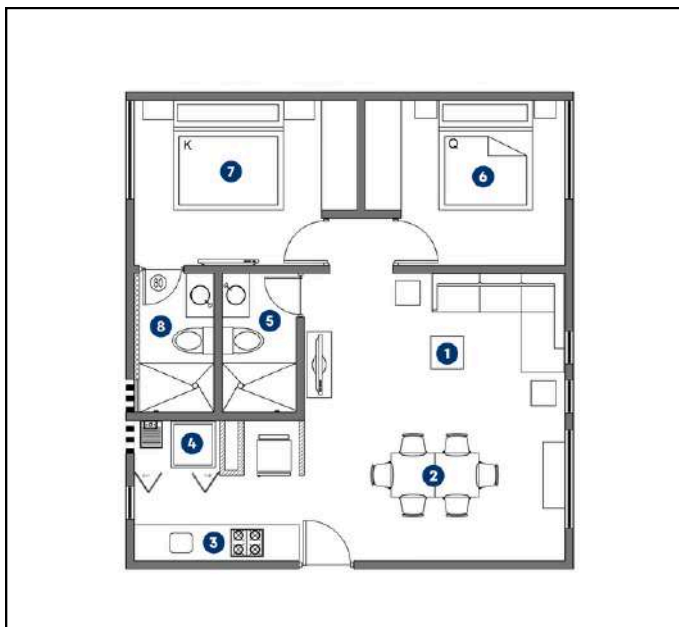

VISITA SHOWROOM

Click aquí
ubicación

NEVADO 78 COL. PORTALES

PREVENTA

**Desarrollo de 29 departamentos
Desde 60 m² 98 m²**

Estos planos son representativos y pueden sufrir cambios y/o modificaciones en obra

CARACTERÍSTICAS

1-2 Recámaras

1.5-2 Baños

1-2 Estacionamientos

Roof Garden

CONTACTANOS

☎ 55-4161-1375

ASESORIA
LLAVE