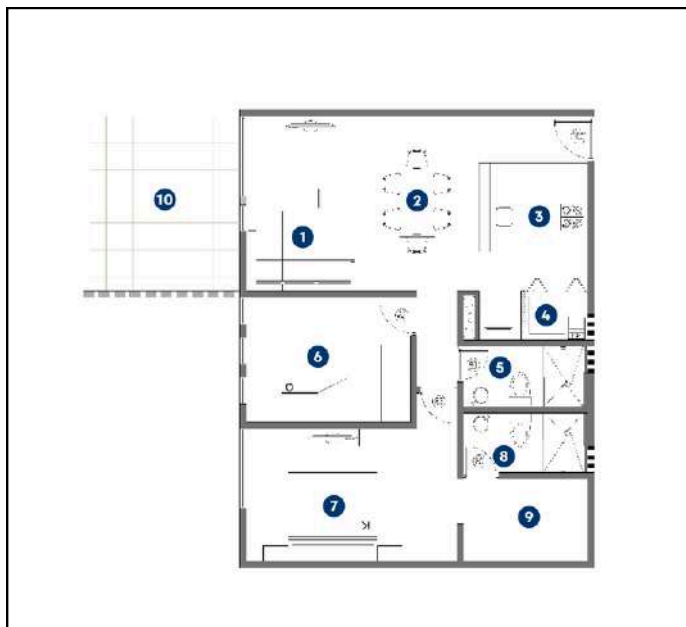

VISITA SHOWROOM

Click aquí
ubicación

NEVADO 78 COL. PORTALES

PREVENTA

**Desarrollo de 29 departamentos
Desde 60 m² 98 m²**

Estos planos son representativos y pueden sufrir cambios y/o modificaciones en obra

CARACTERÍSTICAS

1-2 Recámaras

1.5-2 Baños

1-2 Estacionamientos

Roof Garden

CONTACTANOS

☎ 55-4161-1375

ASESORIA
LLAVE