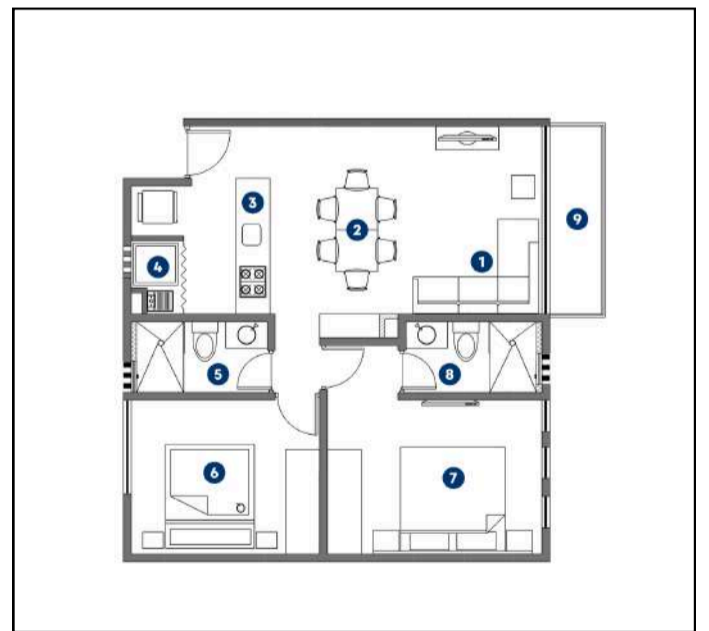

Click aquí
ubicación

NEVADO 78 COL. PORTALES

PREVENTA

**Desarrollo de 29 departamentos
Desde 60 m² 98 m²**

Estos planos son representativos y pueden sufrir cambios y/o modificaciones en obra

CARACTERÍSTICAS

1-2 Recámaras

1.5-2 Baños

1-2 Estacionamientos

Roof Garden

CONTACTANOS

☎ 55-4161-1375

LUGARES DE INTERES

- Parque Mayoshi Ohira
- Estudios Churubusco Azteca
- Parque Francisco villa
- Patio Universidad
- Mercado de Coyoacán
- Metro Ermita
- Av. Rio Churubusco
- Av. Universidad
- Calzada de Tlalpan
- División del Norte
- Metrobús Pueblo Santa Cruz Atoyac