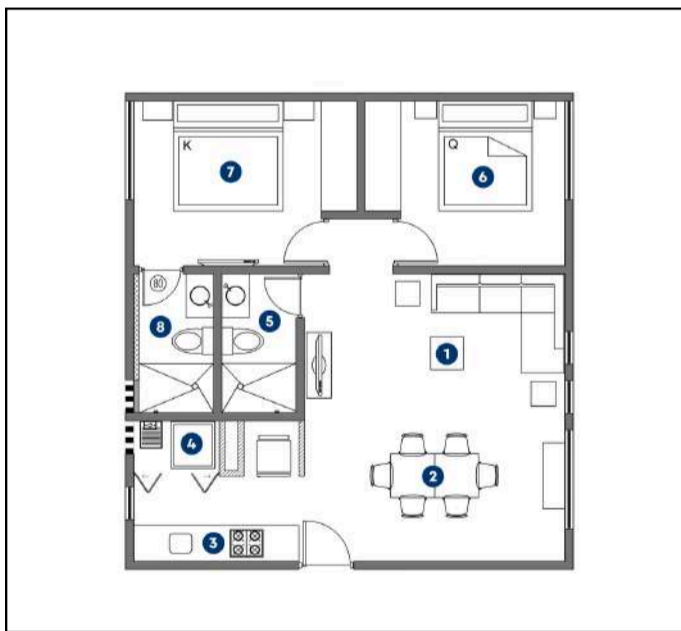

Click aquí
ubicación

NEVADO 78 COL. PORTALES

PREVENTA

**Desarrollo de 29 departamentos
Desde 60 m² 98 m²**

Estos planos son representativos y pueden sufrir cambios y/o modificaciones en obra

CARACTERÍSTICAS

1-2 Recámaras

1.5-2 Baños

1-2 Estacionamientos

Roof Garden

CONTACTANOS

☎ 55-4161-1375

LUGARES DE INTERES

- Parque Mayoshi Ohira
- Estudios Churubusco Azteca
- Parque Francisco villa
- Patio Universidad
- Mercado de Coyoacán
- Metro Ermita
- Av. Rio Churubusco
- Av. Universidad
- Calzada de Tlalpan
- División del Norte
- Metrobús Pueblo Santa Cruz Atoyac