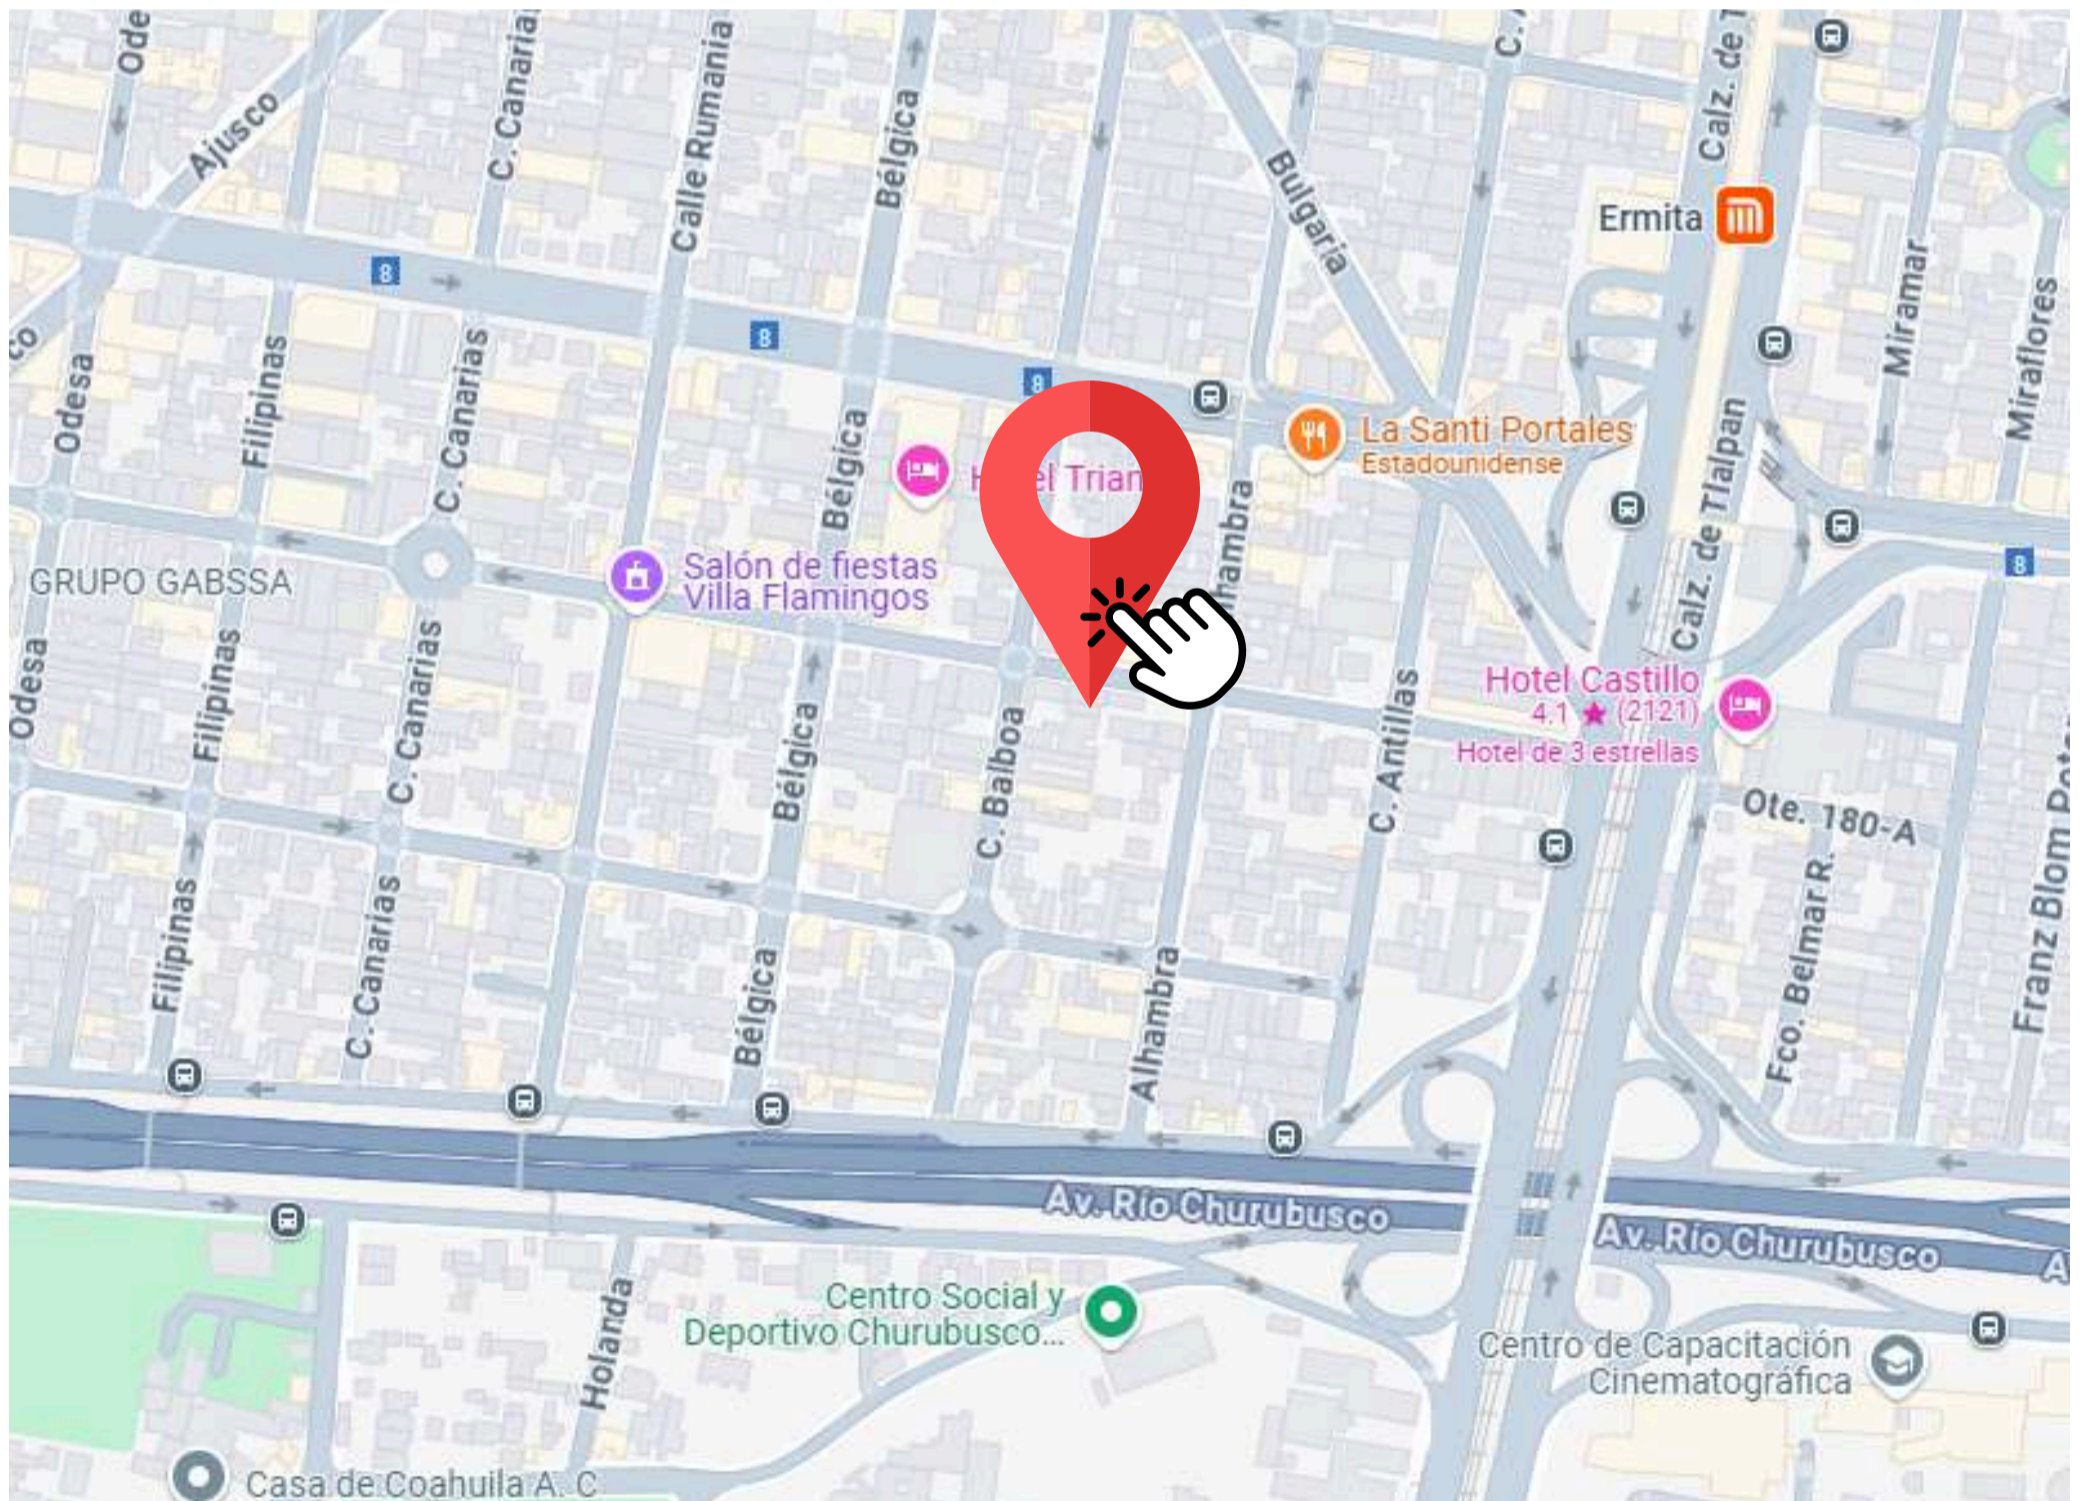

1-2 Recámaras

1.5-2 Baños

1-2 Estacionamientos

Roof Garden

CONTACTANOS

☎ 55-4161-1375

LUGARES DE INTERES

- Parque Mayoshi Ohira
- Estudios Churubusco Azteca
- Parque Francisco villa
- Patio Universidad
- Mercado de Coyoacán
- Metro Ermita
- Av. Rio Churubusco
- Av. Universidad
- Calzada de Tlalpan
- División del Norte
- Metrobús Pueblo Santa Cruz Atoyac