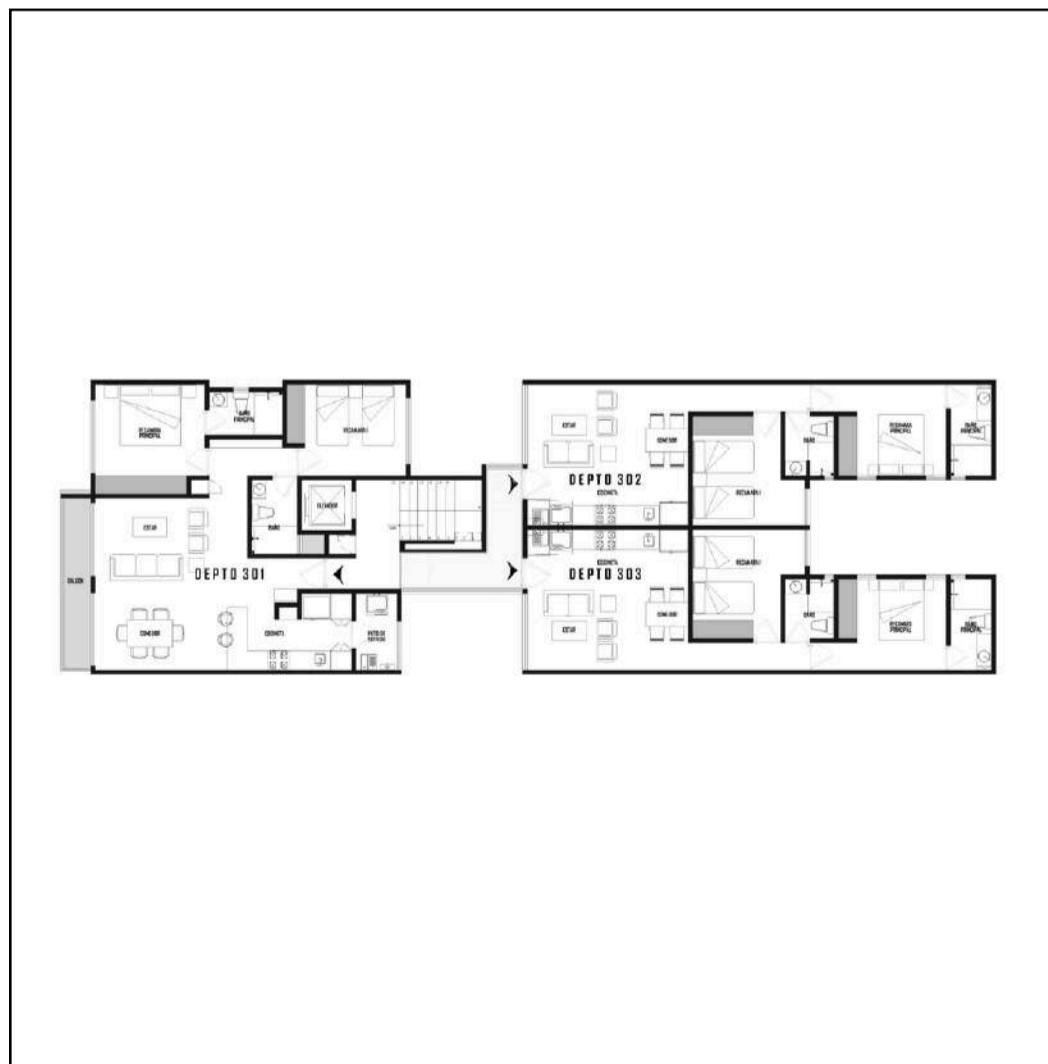

Click aquí
ubicación

VÉRTIZ 1246 COL. NARVARTE

PREVENTA

Desarrollo de 15 departamentos

De 66 m²

VISITA SHOWROOM

CARACTERÍSTICAS

2 Recámaras

2 Baños

1 Estacionamiento

Balcón/Terraza

Estos planos son representativos y pueden sufrir cambios y/o modificaciones en obra

CONTACTANOS

☎ 55-4161-1375

ASESORIA
LLAVE