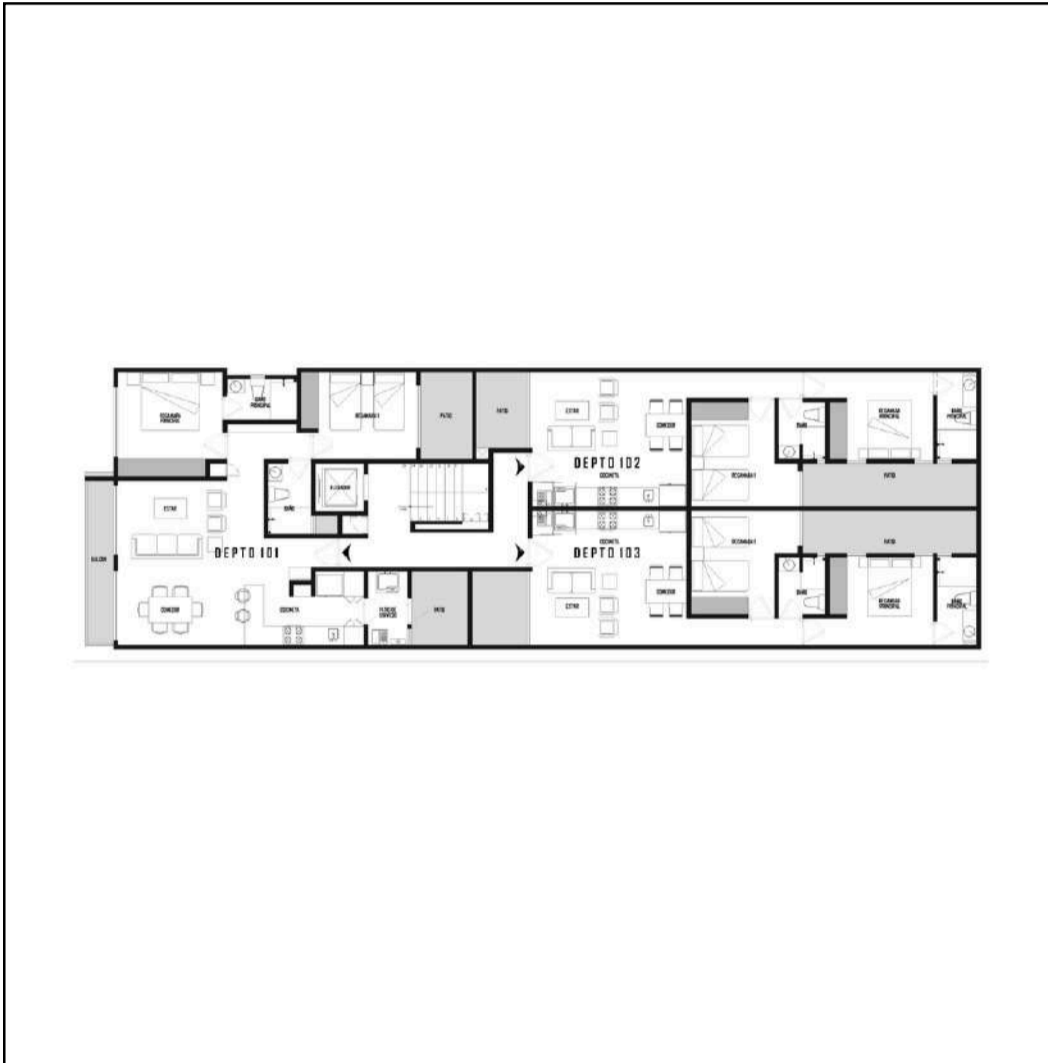

Click aquí
ubicación

VÉRTIZ 1246 COL. NARVARTE

PREVENTA

Desarrollo de 15 departamentos

De 66 m²

VISITA SHOWROOM

CARACTERÍSTICAS

2 Recámaras

2 Baños

1 Estacionamiento

Balcón/Terraza

Estos planos son representativos y pueden sufrir cambios y/o modificaciones en obra

CONTACTANOS

☎ 55-4161-1375

ASESORIA
LLAVE