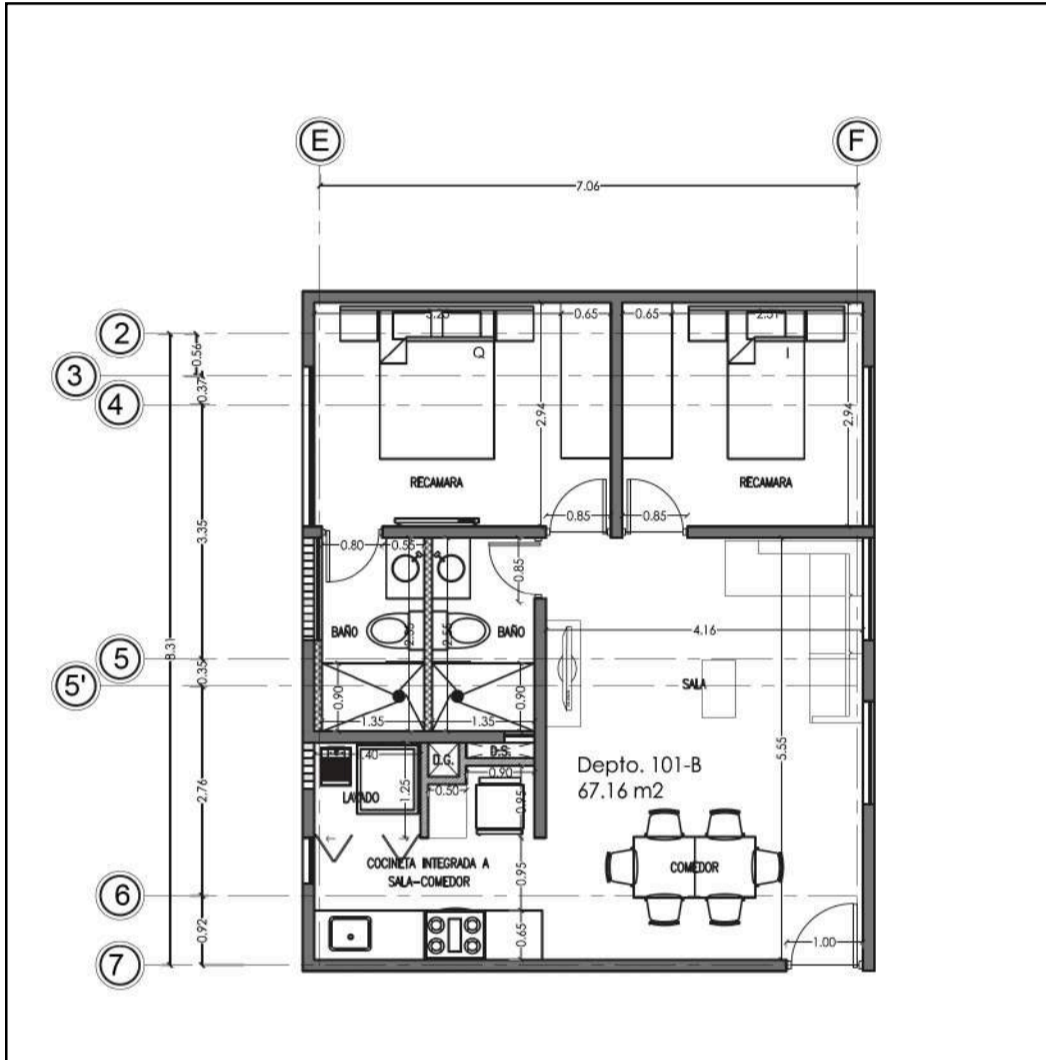

[Click aquí ubicación](#)

EMILIANO ZAPATA 366 STA. CRUZ ATOYAC

PREVENTA

Desarrollo de 69 departamentos

Desde 66 m² hasta 84 m²

CARACTERÍSTICAS

2 Recámaras

2 Baños

1-2 Estacionamientos

Estos planos son representativos y pueden sufrir cambios y/o modificaciones en obra

LUGARES DE INTERES

- Patio Universidad
- Plaza Universidad
- Parque Francisco Villa
- Parque Arboledas
- Cineteca Nacional de México
- Metro Parque de los venados
- Av. Universidad
- Av. División del Norte
- Av. Rio Churubusco
- Metrobús Parque Hundido