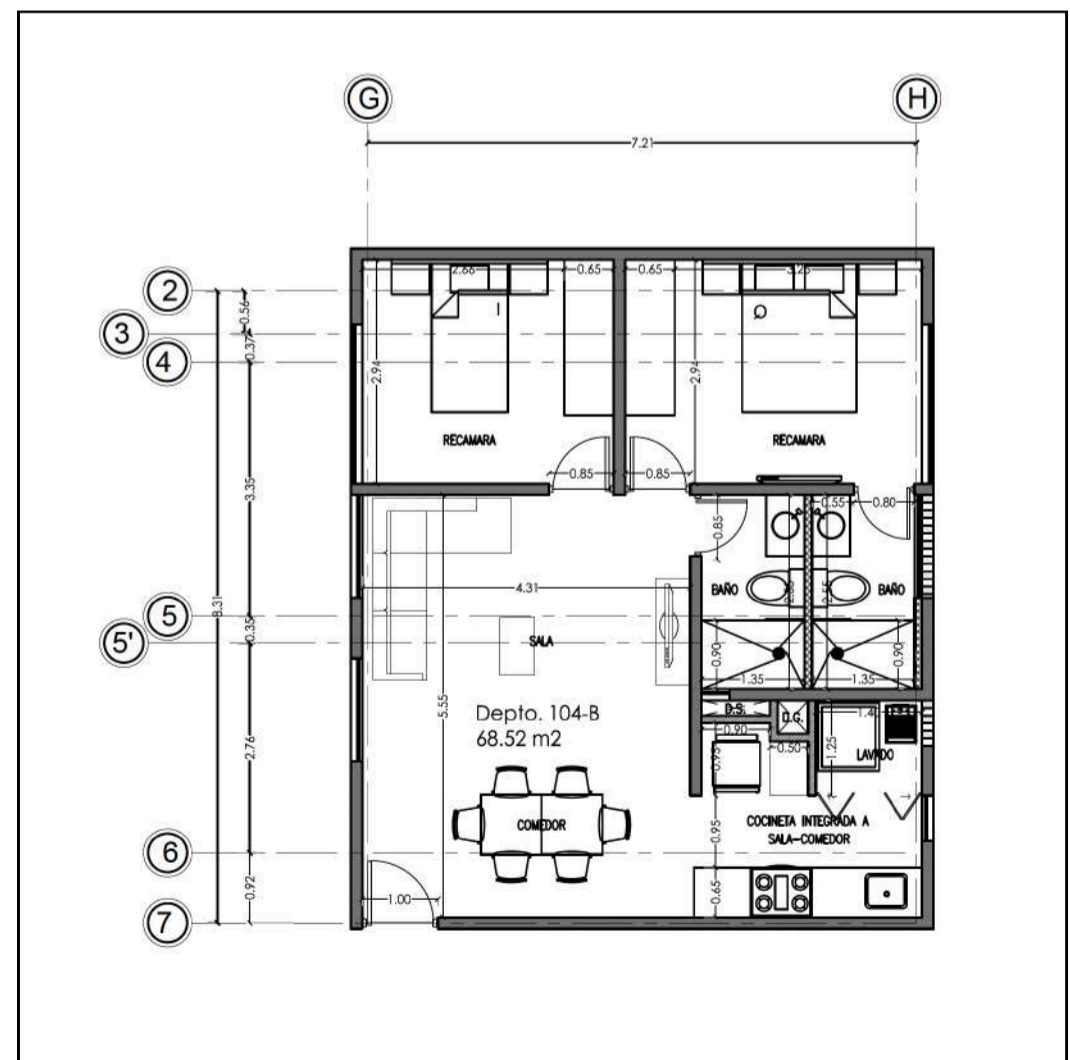

[Click aquí ubicación](#)

EMILIANO ZAPATA 366 STA. CRUZ ATOYAC

PREVENTA

Desarrollo de 69 departamentos

Desde 66 m² hasta 84 m²

CARACTERÍSTICAS

2 Recámaras

2 Baños

1-2 Estacionamientos

Estos planos son representativos y pueden sufrir cambios y/o modificaciones en obra

LUGARES DE INTERES

- Patio Universidad
- Plaza Universidad
- Parque Francisco Villa
- Parque Arboledas
- Cineteca Nacional de México
- Metro Parque de los venados
- Av. Universidad
- Av. División del Norte
- Av. Rio Churubusco
- Metrobús Parque Hundido