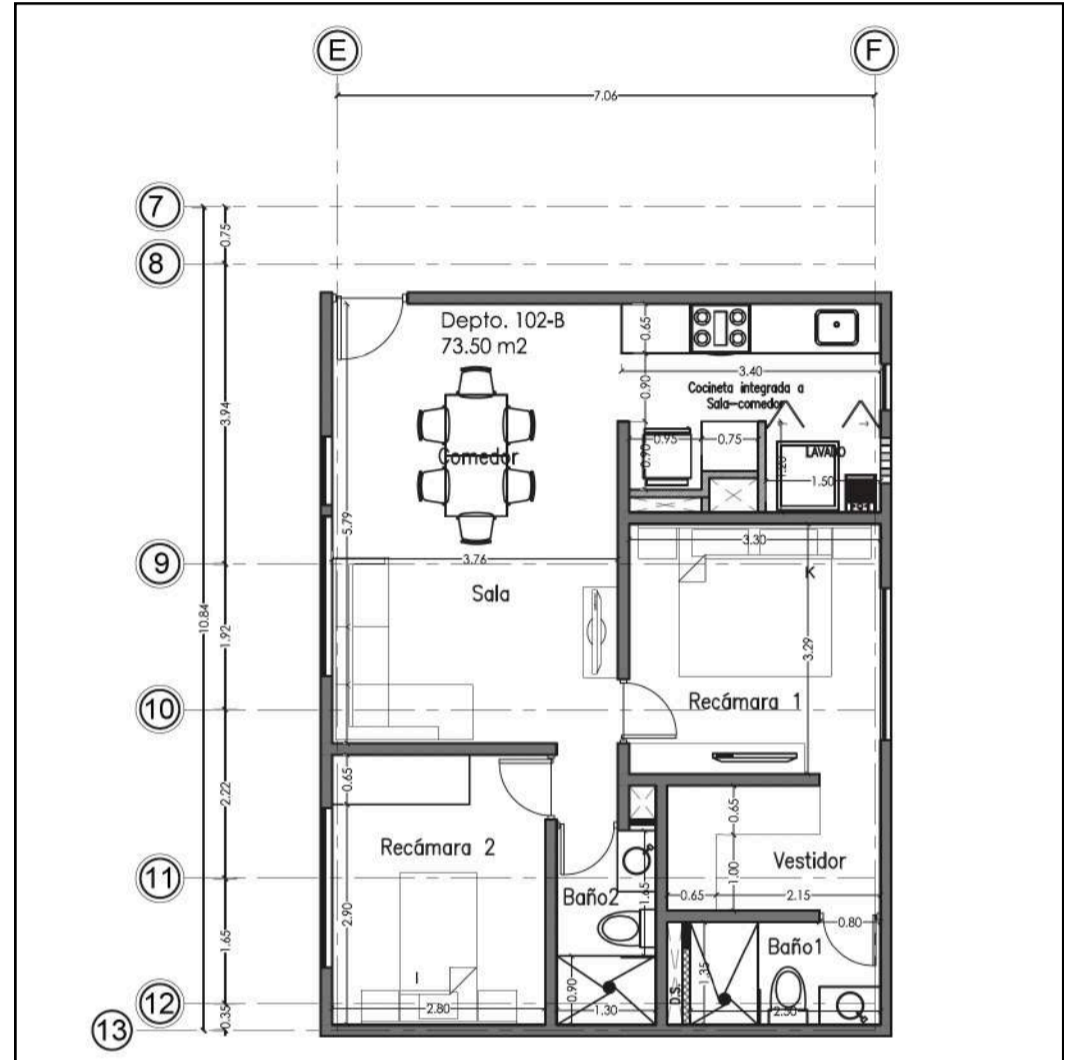

[Click aquí ubicación](#)

EMILIANO ZAPATA 366 STA. CRUZ ATOYAC

PREVENTA

Desarrollo de 69 departamentos

Desde 66 m² hasta 84 m²

CARACTERÍSTICAS

2 Recámaras

2 Baños

1-2 Estacionamientos

Estos planos son representativos y pueden sufrir cambios y/o modificaciones en obra

LUGARES DE INTERES

- Patio Universidad
- Plaza Universidad
- Parque Francisco Villa
- Parque Arboledas
- Cineteca Nacional de México
- Metro Parque de los venados
- Av. Universidad
- Av. División del Norte
- Av. Rio Churubusco
- Metrobús Parque Hundido