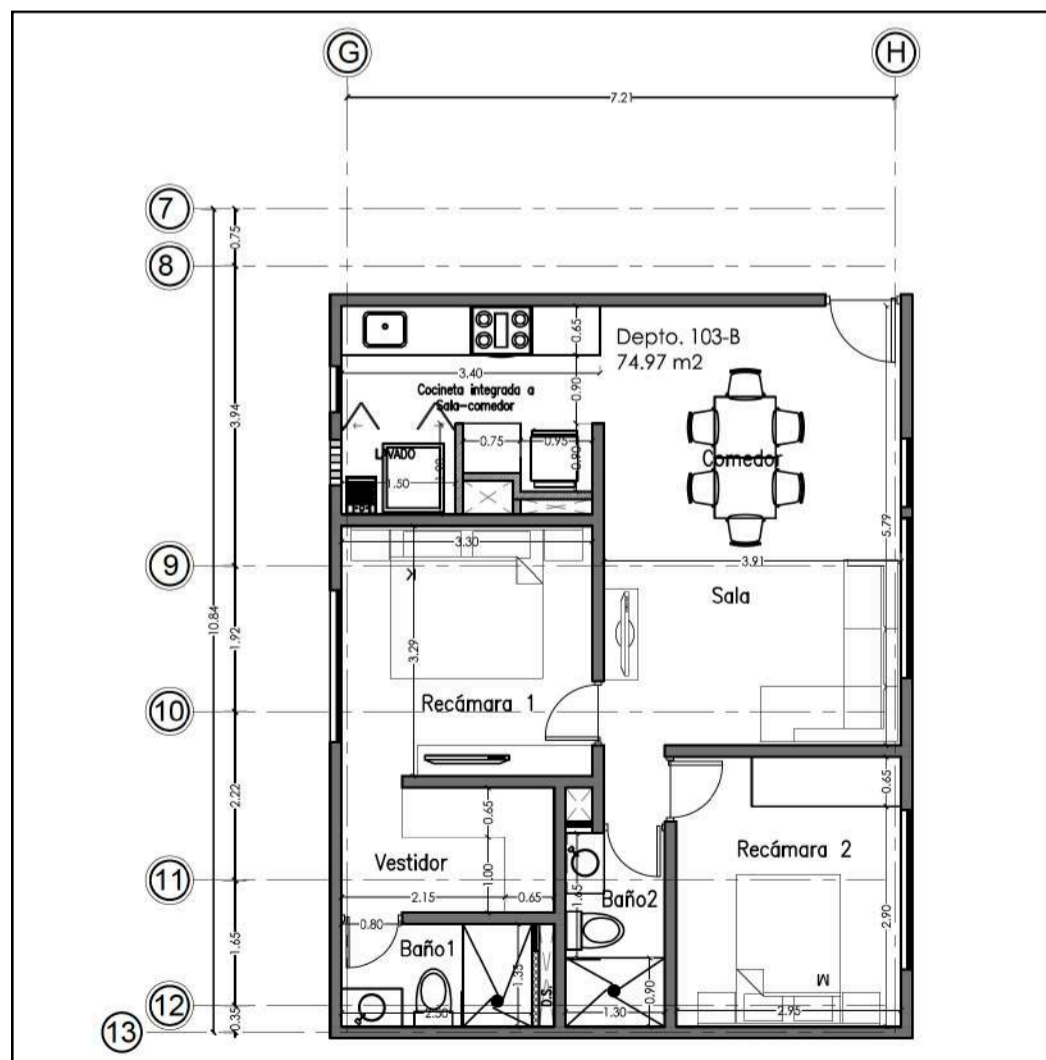

[Click aquí ubicación](#)

EMILIANO ZAPATA 366 STA. CRUZ ATOYAC

PREVENTA

Desarrollo de 69 departamentos

Desde 66 m² hasta 84 m²

CARACTERÍSTICAS

2 Recámaras

2 Baños

1-2 Estacionamientos

Estos planos son representativos y pueden sufrir cambios y/o modificaciones en obra

LUGARES DE INTERES

- Patio Universidad
- Plaza Universidad
- Parque Francisco Villa
- Parque Arboledas
- Cineteca Nacional de México
- Metro Parque de los venados
- Av. Universidad
- Av. División del Norte
- Av. Rio Churubusco
- Metrobús Parque Hundido