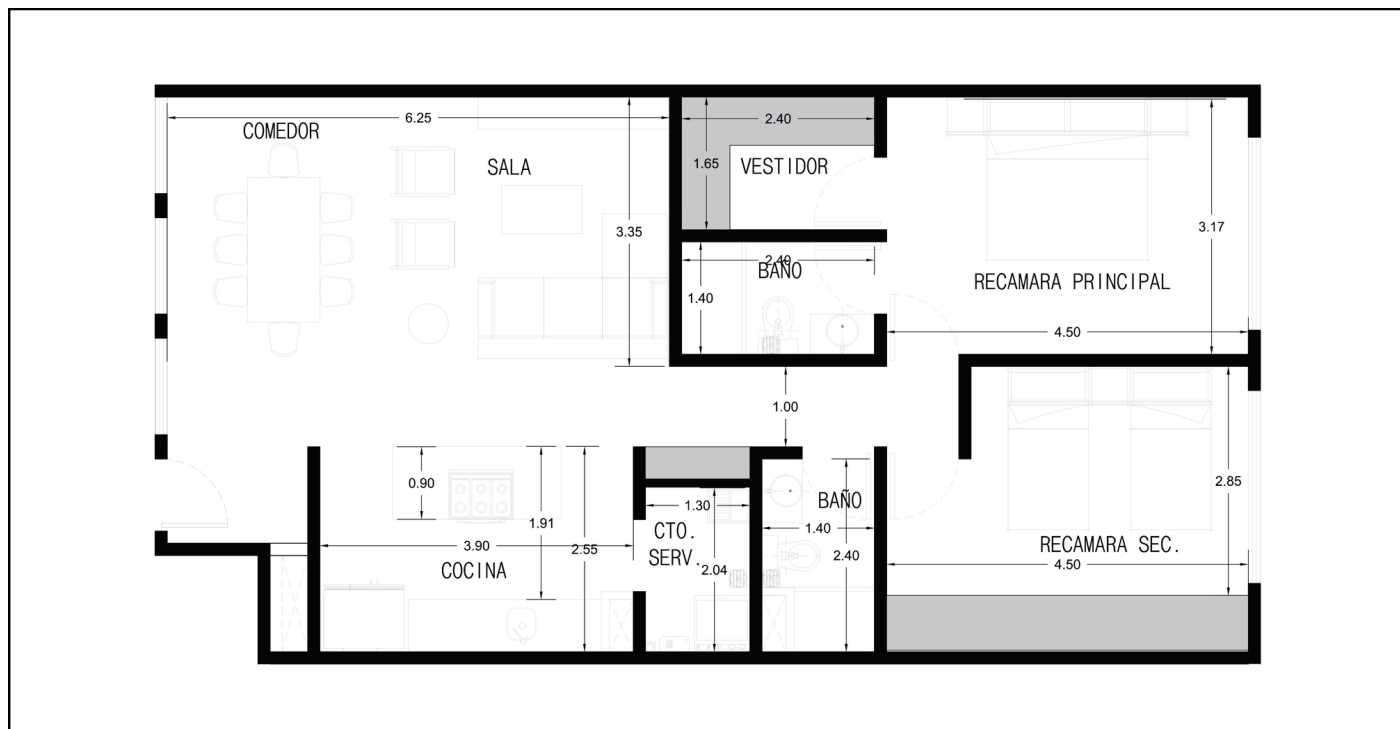

Click aquí
ubicación

VERSALLES 68 COL. JUAREZ

ENTREGA INMEDIATA

16 departamentos de 96 m²

Estos planos son representativos y pueden sufrir cambios y/o modificaciones en obra

CARACTERÍSTICAS

2 Recámaras

2 Baños