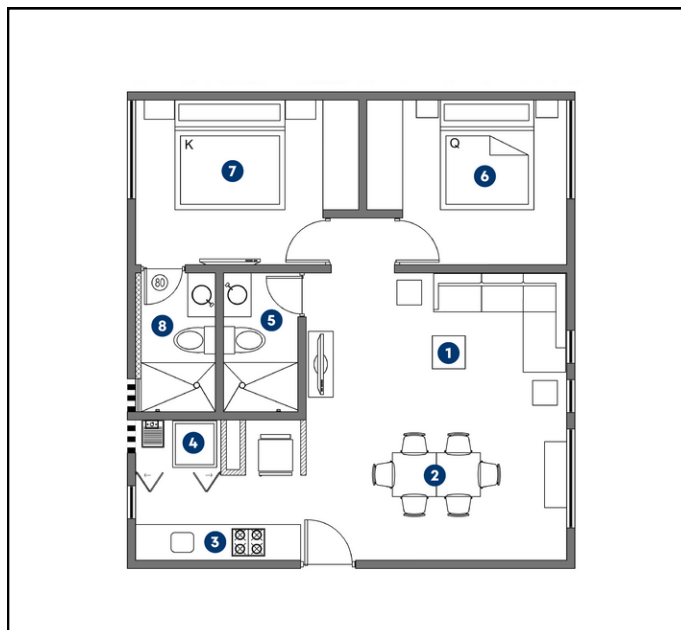

VISITA SHOWROOM

Click aquí
ubicación

NEVADO 78 COL. PORTALES

PREVENTA

Desarrollo de 29 departamentos
Desde 60 m² 98 m²

Estos planos son representativos y pueden sufrir cambios y/o modificaciones en obra

CARACTERÍSTICAS

1-2 Recámaras

1.5-2 Baños

1-2 Estacionamientos

Roof Garden

CONTACTANOS

☎ 55-5350-4030

ASESORIA
LLAVE
REAL ESTATE