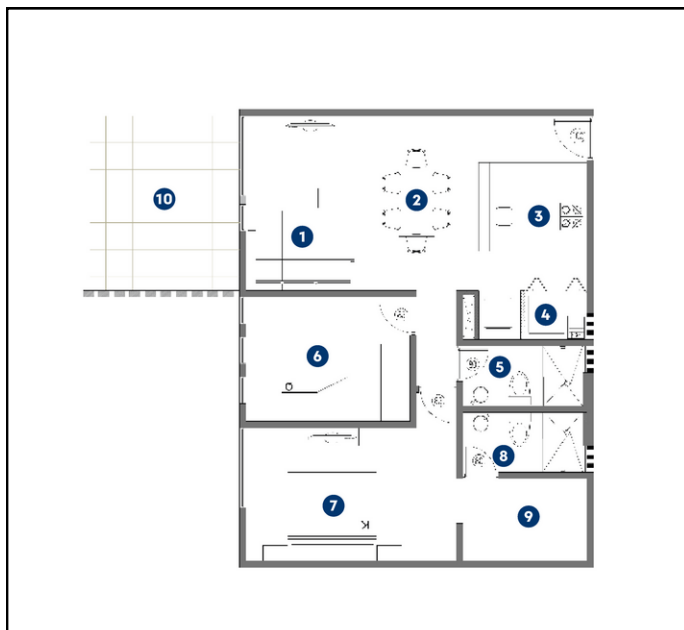

VISITA SHOWROOM

Click aquí
ubicación

NEVADO 78 COL. PORTALES

PREVENTA

Desarrollo de 29 departamentos
Desde 60 m² 98 m²

Estos planos son representativos y pueden sufrir cambios y/o modificaciones en obra

CARACTERÍSTICAS

1-2 Recámaras

1.5-2 Baños

1-2 Estacionamientos

Roof Garden

CONTACTANOS

☎ 55-5350-4030

ASESORIA
LLAVE
REAL ESTATE