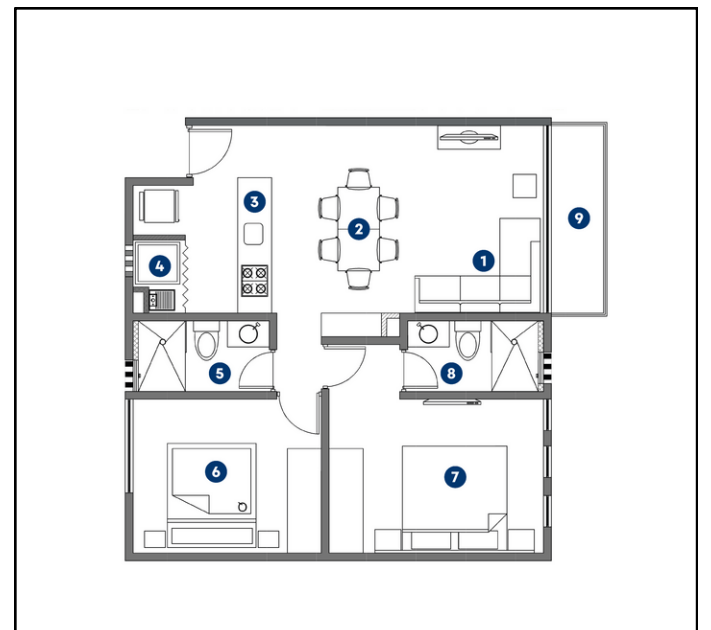

VISITA SHOWROOM

Click aquí
ubicación

NEVADO 78 COL. PORTALES

PREVENTA

Desarrollo de 29 departamentos
Desde 60 m² 98 m²

Estos planos son representativos y pueden sufrir cambios y/o modificaciones en obra

CARACTERÍSTICAS

1-2 Recámaras

1.5-2 Baños

1-2 Estacionamientos

Roof Garden

CONTACTANOS

☎ 55-5350-4030

ASESORIA
LLAVE
REAL ESTATE