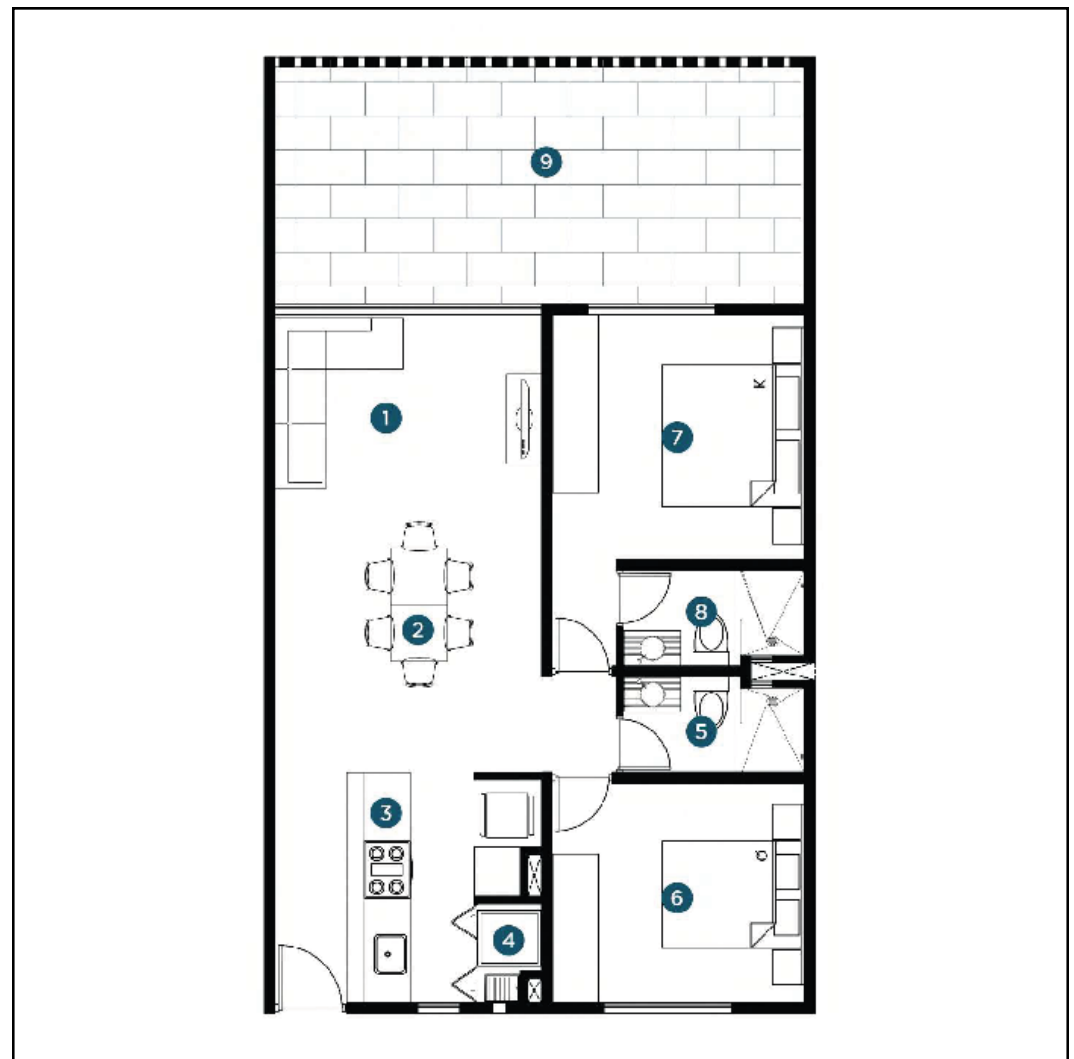

[Click aquí ubicación](#)

DIVISIÓN DEL NORTE 735 COL. DEL VALLE

PREVENTA

Desarrollo de 90 departamentos

Desde 67 m² hasta 99 m²

CARACTERÍSTICAS

2-3 Recámaras

2 Baños

1-2 Estacionamientos

Roof Garden

Estos planos son representativos y pueden sufrir cambios y/o modificaciones en obra

CONTACTANOS

☎ 55-5350-4030

ASESORIA
LLAVE