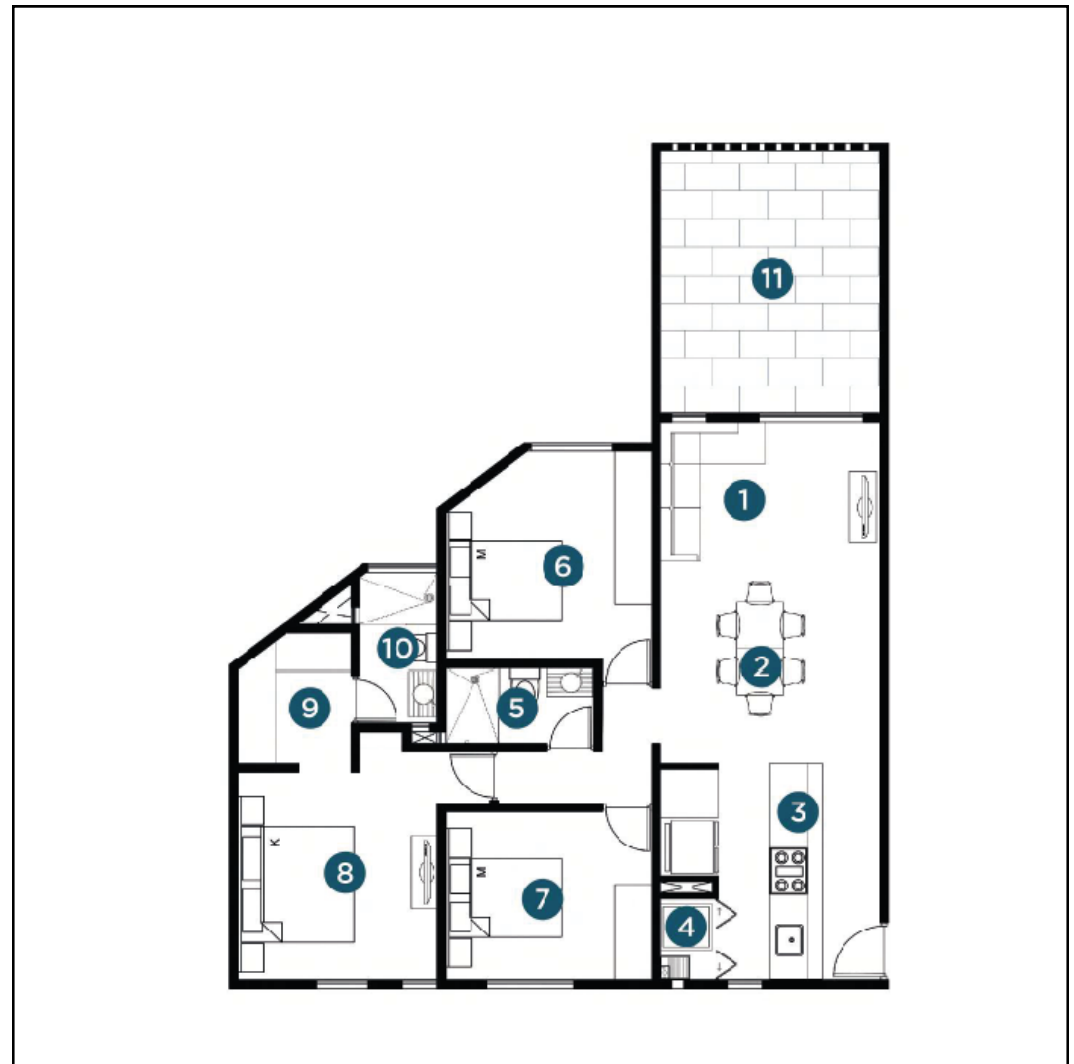

[Click aquí ubicación](#)

DIVISIÓN DEL NORTE 735 COL. DEL VALLE

PREVENTA

Desarrollo de 90 departamentos

Desde 67 m² hasta 99 m²

CARACTERÍSTICAS

2-3 Recámaras

2 Baños

1-2 Estacionamientos

Roof Garden

Estos planos son representativos y pueden sufrir cambios y/o modificaciones en obra

CONTACTANOS

☎ 55-5350-4030

ASESORIA
LLAVE