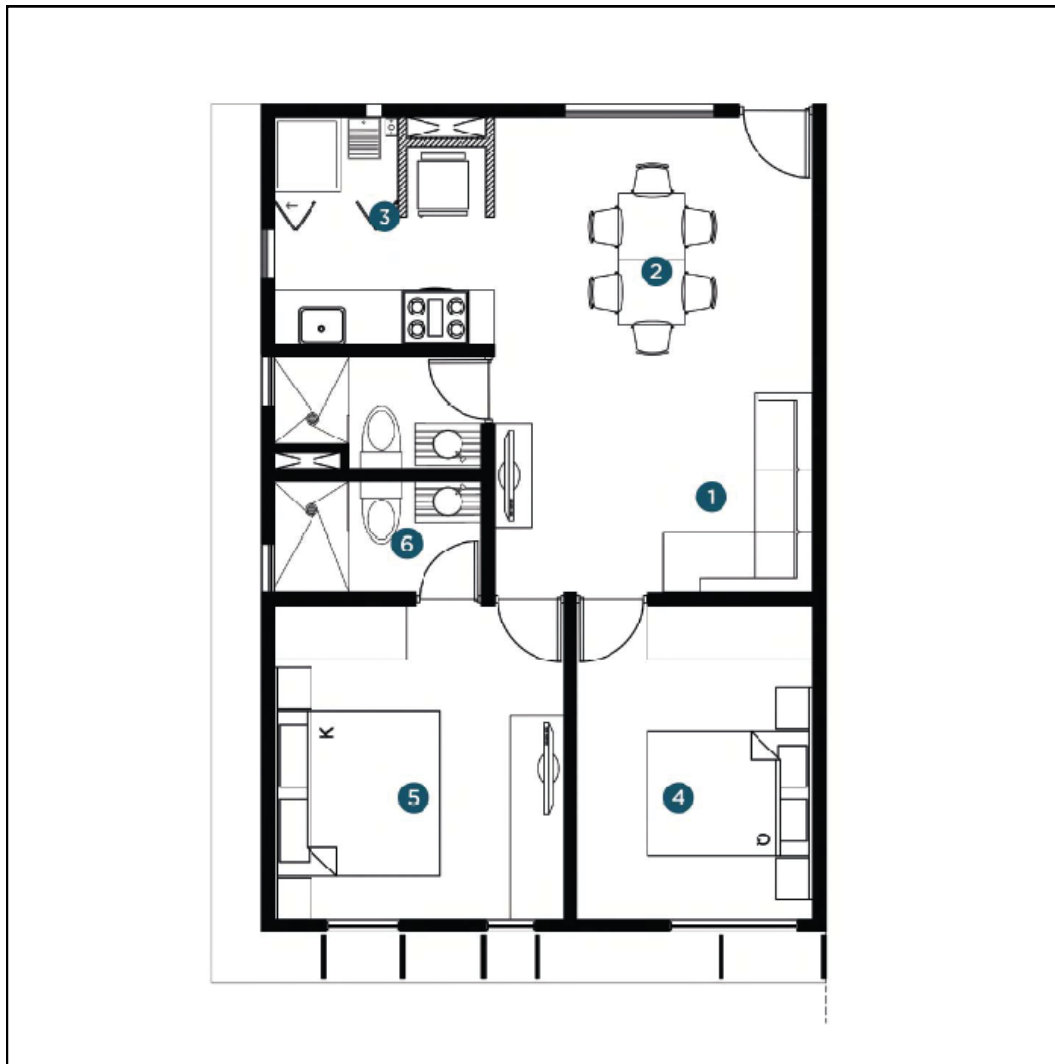

[Click aquí ubicación](#)

DIVISIÓN DEL NORTE 735 COL. DEL VALLE

PREVENTA

Desarrollo de 90 departamentos

Desde 67 m² hasta 99 m²

CARACTERÍSTICAS

2-3 Recámaras

2 Baños

1-2 Estacionamientos

Roof Garden

Estos planos son representativos y pueden sufrir cambios y/o modificaciones en obra

CONTACTANOS

☎ 55-5350-4030

ASESORIA
LLAVE