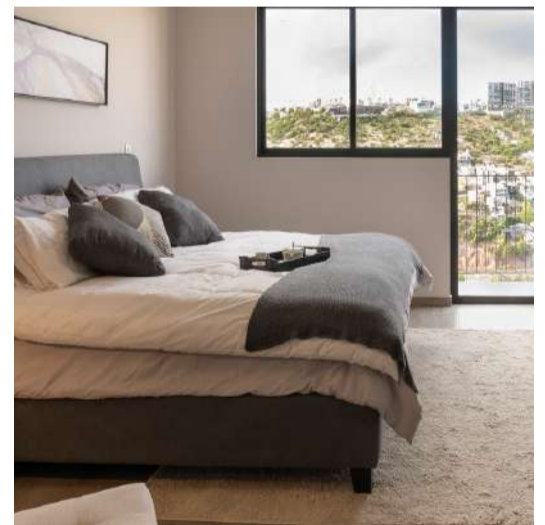

[Click aquí ubicación](#)

QUERÉTARO

 **SENDA DE CALANDRIAS 15, LOMAS DE CARRETAS**

ENTREGA INMEDIATA

Desarrollo de 16 departamentos

Desde 98 m² hasta 118 m²

CARACTERÍSTICAS

2-3 Recámaras