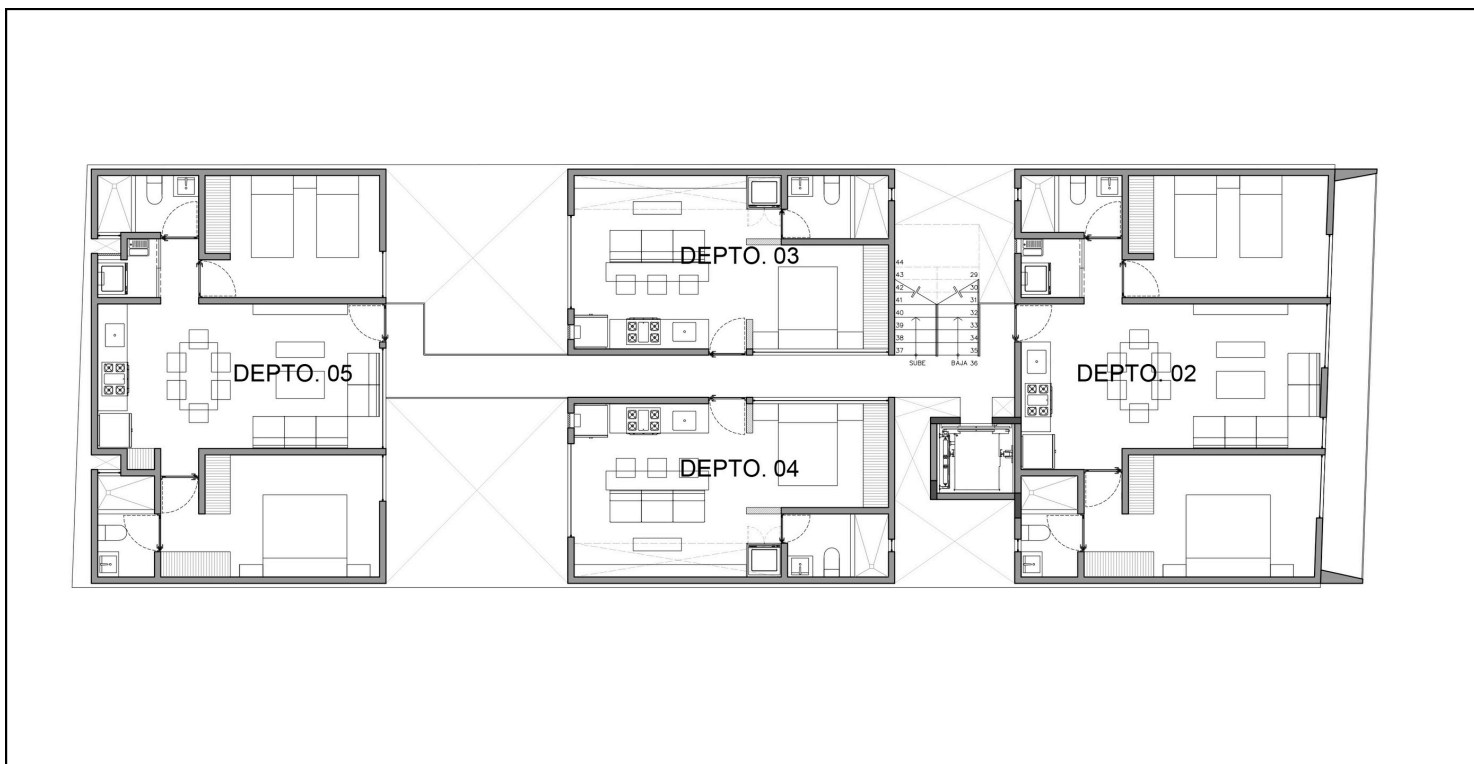

Click aquí ubicación 

 **CANAL RÍO CHURUBUSCO 1856**
COL. MAGDALENA MIXHUCA

PREVENTA
Desde 33 m² hasta 66 m²

Estos planos son representativos y pueden sufrir cambios y/o modificaciones en obra

CARACTERÍSTICAS

1-2 Recámaras

1-2 Baños

Con opción a estacionamiento

LUGARES DE INTERES

- Ciudad Deportiva
- Parque Tezontle
- Plaza Oriente
- Alcaldía Iztacalco
- Plaza Central
- IPN-UPIICSA

Estos planos son representativos y pueden sufrir cambios y/o modificaciones en obra